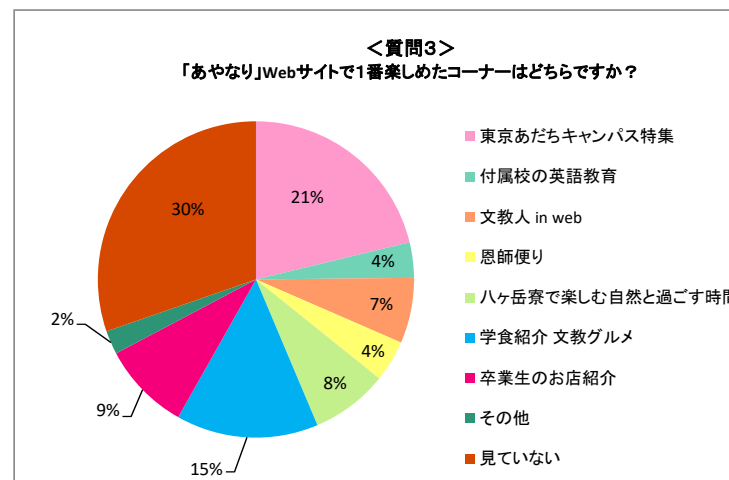

◆2、「あやなり」第7号(2020年8月発行) アンケート用紙返信数

出身校別アンケート返信数

所属校	2020年アンケート返信数					<<参考>> 発送数に対する返信数	
	男	女	入力なし	合計	割合	発送数	割合
文教大学	33	70	1	104	69.8%	50,222	0.2%
文教大学女子短期大学部	0	28	0	28	18.8%	18,094	0.2%
文教大学経営情報専門学校	0	0	0	0	0.0%	1,537	0.0%
文教大学付属中学校高等学校	3	9	1	13	8.7%	9,301	0.1%
石川台小学校	1	0	0	1	0.7%	1,231	0.1%
溝の口小学校	0	0	1	1	0.7%	250	0.4%
旗の台幼稚園	1	0	0	1	0.7%	1,810	0.1%
溝の口幼稚園	0	0	0	0	0.0%	435	0.0%
越谷幼稚園	0	0	0	0	0.0%	491	0.0%
退職教職員	1	0	0	1	0.7%	286	0.3%
現職教職員	0	0	0	0	0.0%	-	-
その他(空欄等)	0	0	0	0	0.0%	-	-
合計	39	107	3	149	100.0%	83,657	-

年齢別アンケート返信数

所属校	10代	20代	30代	40代	50代	60代	70代	80代	90代	合計
文教大学	0	8	27	37	17	13	1	0	0	103
文教大学女子短期大学部	0	0	1	6	11	4	4	1	0	27
文教大学経営情報専門学校	0	0	0	0	0	0	0	0	0	0
文教大学付属中学校高等学校	0	1	4	3	3	2	0	0	0	13
石川台小学校	0	0	0	0	1	0	0	0	0	1
溝の口小学校	0	0	0	0	0	0	1	0	0	1
旗の台幼稚園	0	0	0	1	0	0	0	0	0	1
溝の口幼稚園	0	0	0	0	0	0	0	0	0	0
越谷幼稚園	0	0	0	0	0	0	0	0	0	0
退職教職員	0	0	0	0	0	0	1	0	0	1
現職教職員	0	0	0	0	0	0	0	0	0	0
その他(空欄等)	0	0	0	0	0	0	0	0	0	0
合計	0	9	32	47	32	19	7	1	0	147

◆3、「あやなり」第7号アンケート集計結果(全体)

<質問1> 「あやなり」第7号はご満足いただけましたか？	とても満足	満足	どちらとも言えない	不満	とても不満
	40	86	19	1	0

<質問2> 「あやなり」第7号の中で楽しめた記事はどちらですか？ ※複数回答有り	新しい学び舎とともに	付属校の英語教育	文教人／139,000	恩師便り	校友会の輪
	62	21	57	28	10
	文教HOT Topic	学園NEWS	足立区寄り道ガイド		
	11	27	22		

<質問3> 「あやなり」Webサイトで1番楽しめたコーナーは どちらですか？	東京あだちキャンパス特集	付属校の英語教育	文教人 in web	恩師便り	ハケ岳寮で楽しむ自然と過ごす時間
	35	6	11	7	13
	学食紹介 文教グルメ	卒業生のお店紹介	その他	観ていない	
	24	15	4	50	

◆4、出身校別アンケート集計結果

<質問1(「あやなり」第7号はご満足いただけましたか?)> 出身校別アンケート結果