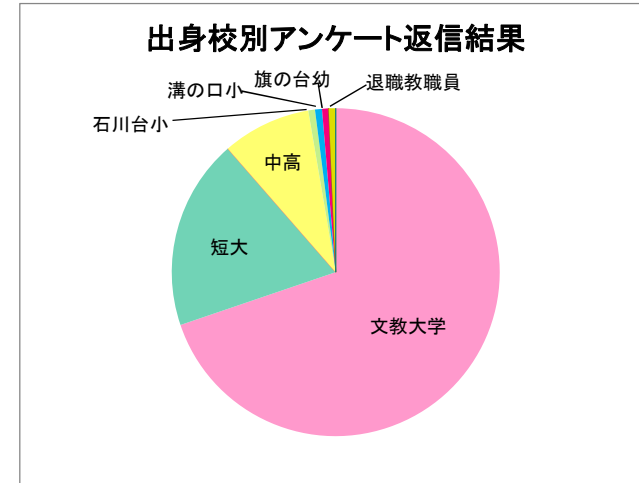

「あやなり」第7号(2020年8月発行)アンケート用紙 集計結果

「あやなり」第7号(2020年8月発行)発送時に同封いたしましたアンケート集計結果を、以下の通りご報告いたします。

- ◇ アンケート実施期間：2020年9月7日～
- ◇ 発送数：83,657通（未着記録除く）
- ◇ 返信数：218通(内、① アンケート用紙による回答：199通 ←「あやなり」アンケート回答有り:130通／登録情報変更のみ:69通、② WEBサイトからの回答:19通)
- ◇ 回答率：0.26%

※2020年12月31日時点

◆1、「あやなり」第7号(2020年8月発行) 発送結果

同窓会別発送数(住所判明者のみ&名寄せ済)

所属校	2020年度「あやなり」		<<参考>> 2019年度「あやなり」	
	発送数	割合	発送数	割合
文教大学	50,222	60.0%	49,050	59.2%
文教大学女子短期大学部	18,094	21.6%	18,398	22.2%
文教大学経営情報専門学校	1,537	1.8%	1,564	1.9%
文教大学付属中学校高等学校	9,301	11.1%	9,313	11.2%
石川台小学校	1,231	1.5%	1,214	1.5%
溝の口小学校	250	0.3%	260	0.3%
旗の台幼稚園	1,810	2.2%	1,800	2.2%
溝の口幼稚園	435	0.5%	458	0.6%
越谷幼稚園	491	0.6%	501	0.6%
退職教職員	286	0.3%	312	0.4%
合計	83,657	100.0%	82,870	100.0%

◆2、「あやなり」第7号(2020年8月発行) アンケート用紙返信数

出身校別アンケート返信数

所属校	2020年アンケート返信数					<<参考>> 発送数に対する返信数	
	男	女	入力なし	合計	割合	発送数	割合
文教大学	33	70	1	104	69.8%	50,222	0.2%
文教大学女子短期大学部	0	28	0	28	18.8%	18,094	0.2%
文教大学経営情報専門学校	0	0	0	0	0.0%	1,537	0.0%
文教大学付属中学校高等学校	3	9	1	13	8.7%	9,301	0.1%
石川台小学校	1	0	0	1	0.7%	1,231	0.1%
溝の口小学校	0	0	1	1	0.7%	250	0.4%
旗の台幼稚園	1	0	0	1	0.7%	1,810	0.1%
溝の口幼稚園	0	0	0	0	0.0%	435	0.0%
越谷幼稚園	0	0	0	0	0.0%	491	0.0%
退職教職員	1	0	0	1	0.7%	286	0.3%
現職教職員	0	0	0	0	0.0%	-	-
その他(空欄等)	0	0	0	0	0.0%	-	-
合計	39	107	3	149	100.0%	83,657	-

年齢別アンケート返信数

所属校	10代	20代	30代	40代	50代	60代	70代	80代	90代	合計
文教大学	0	8	27	37	17	13	1	0	0	103
文教大学女子短期大学部	0	0	1	6	11	4	4	1	0	27
文教大学経営情報専門学校	0	0	0	0	0	0	0	0	0	0
文教大学付属中学校高等学校	0	1	4	3	3	2	0	0	0	13
石川台小学校	0	0	0	0	1	0	0	0	0	1
溝の口小学校	0	0	0	0	0	0	1	0	0	1
旗の台幼稚園	0	0	0	1	0	0	0	0	0	1
溝の口幼稚園	0	0	0	0	0	0	0	0	0	0
越谷幼稚園	0	0	0	0	0	0	0	0	0	0
退職教職員	0	0	0	0	0	0	1	0	0	1
現職教職員	0	0	0	0	0	0	0	0	0	0
その他(空欄等)	0	0	0	0	0	0	0	0	0	0
合計	0	9	32	47	32	19	7	1	0	147