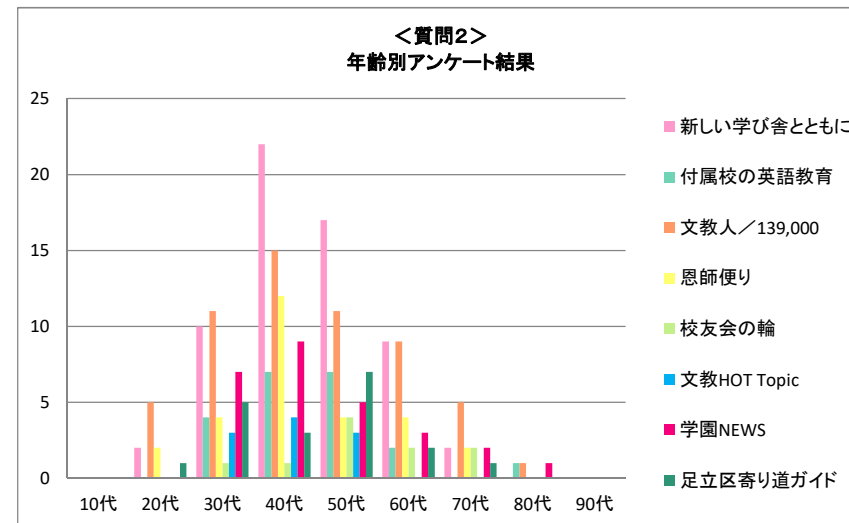

<質問3(「あやなり」Webサイトで1番楽しめたコーナーはどちらですか?)> 出身校別アンケート結果

所属校	<質問3>結果									
	東京あだちキャンパス特集	付属校の英語教育	文教人 in web	恩師便り	ハヶ岳寮で楽しむ自然と過ごす時間	学食紹介 文教グルメ	卒業生のお店紹介	その他	見ていない	合計
文教大学	29	3	7	2	8	17	13	2	37	118
文教大学女子短期大学部	4	0	1	2	2	4	2	0	10	25
文教大学経営情報専門学校	0	0	0	0	0	0	0	0	0	0
文教大学付属中学校高等学校	0	2	2	3	2	2	0	0	4	15
石川台小学校	1	0	0	0	1	0	0	0	0	2
溝の口小学校	0	1	0	0	0	0	0	0	0	1
旗の台幼稚園	0	0	0	0	0	0	0	0	0	0
溝の口幼稚園	0	0	0	0	0	0	0	0	0	0
越谷幼稚園	0	0	0	0	0	0	0	0	0	0
退職教職員	1	0	0	0	0	0	0	0	0	1
現職教職員	0	0	0	0	0	0	0	0	0	0
その他(空欄等)	0	0	0	0	0	0	0	0	0	0
合計	35	6	10	7	13	23	15	2	51	162

◆5、年齢別アンケート集計結果

<質問1(「あやなり」第7号はご満足いただけましたか?)> 年齢別アンケート結果

年齢	<質問1>結果					合計
	とても満足	満足	どちらとも言えない	不満	とても不満	
10代	0	0	0	0	0	0
20代	2	6	1	0	0	9
30代	8	15	5	0	0	28
40代	14	30	3	1	0	48
50代	9	16	7	0	0	32
60代	4	11	3	0	0	18
70代	2	6	0	0	0	8
80代	0	1	0	0	0	1
90代	0	0	0	0	0	0
合計	39	85	19	1	0	144

<質問2(「あやなり」第7号の中で楽しめた記事はどちらですか?)> 年齢別アンケート結果

年齢	<質問2>結果								合計
	新しい学び舎とともに	付属校の英語教育	文教人／139,000	恩師便り	校友会の輪	文教HOT Topic	学園NEWS	足立区寄り道ガイド	
10代	0	0	0	0	0	0	0	0	0
20代	2	0	5	2	0	0	0	1	10
30代	10	4	11	4	1	3	7	5	45
40代	22	7	15	12	1	4	9	3	73
50代	17	7	11	4	4	3	5	7	58
60代	9	2	9	4	2	0	3	2	31
70代	2	0	5	2	2	0	2	1	14
80代	0	1	1	0	0	0	1	0	3
90代	0	0	0	0	0	0	0	0	0
合計	62	21	57	28	10	10	27	19	234

<質問3(「あやなり」Webサイトで1番楽しめたコーナーはどちらですか?)> 年齢別アンケート結果

年齢	<質問3>結果									
	東京あだちキャンパス特集	付属校の英語教育	文教人 in web	恩師便り	八ヶ岳寮で楽しむ自然と過ごす時間	学食紹介 文教グルメ	卒業生のお店紹介	その他	見ていない	合計
10代	0	0	0	0	0	0	0	0	0	0
20代	2	0	0	0	0	1	1	1	5	10
30代	6	1	3	1	1	7	6	0	12	37
40代	11	3	3	3	3	8	2	1	16	50
50代	8	1	3	1	4	6	4	0	11	38
60代	6	0	1	1	3	2	2	0	6	21
70代	1	1	1	1	2	0	0	0	1	7
80代	0	0	0	0	0	0	0	0	0	0
90代	0	0	0	0	0	0	0	0	0	0
合計	34	6	11	7	13	24	15	2	51	163