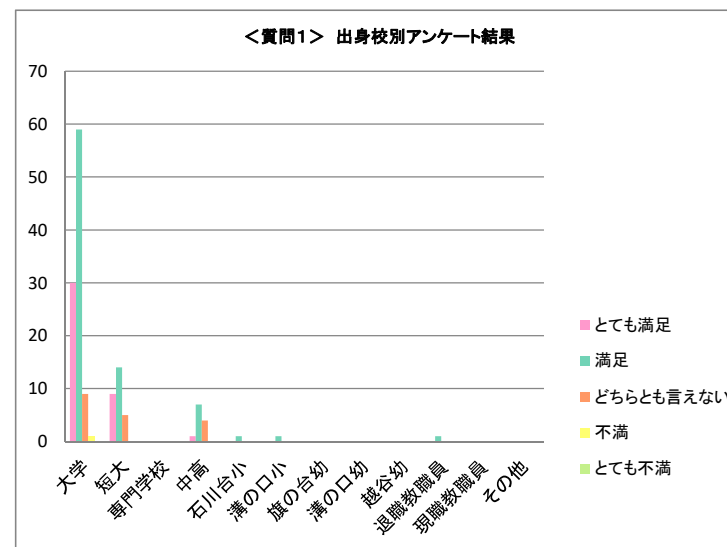

◆4、出身校別アンケート集計結果

<質問1(「あやなり」第7号はご満足いただけましたか?)> 出身校別アンケート結果

所属校	<質問1>集計結果					合計
	とても満足	満足	どちらとも言えない	不満	とても不満	
文教大学	30	59	9	1	0	99
文教大学女子短期大学部	9	14	5	0	0	28
文教大学経営情報専門学校	0	0	0	0	0	0
文教大学付属中学校高等学校	1	7	4	0	0	12
石川台小学校	0	1	0	0	0	1
溝の口小学校	0	1	0	0	0	1
旗の台幼稚園	0	0	0	0	0	0
溝の口幼稚園	0	0	0	0	0	0
越谷幼稚園	0	0	0	0	0	0
退職教職員	0	1	0	0	0	1
現職教職員	0	0	0	0	0	0
その他(空欄等)	0	0	0	0	0	0
合計	40	83	18	1	0	142