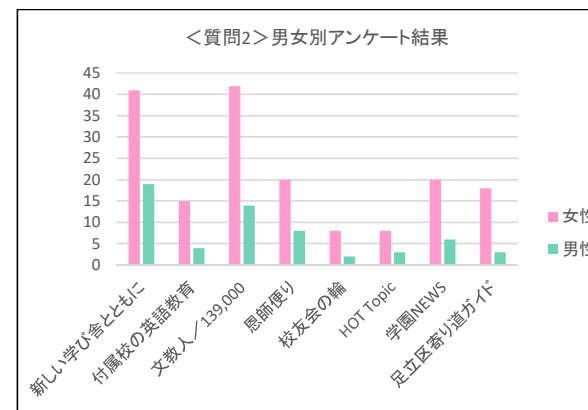

<質問3(「あやなり」Webサイトで1番楽しめたコーナーはどちらですか?)> 年齢別アンケート結果

年齢	<質問3>結果									
	東京あだちキャンパス特集	付属校の英語教育	文教人 in web	恩師便り	八ヶ岳寮で楽しむ自然と過ごす時間	学食紹介 文教グルメ	卒業生のお店紹介	その他	見ていない	合計
10代	0	0	0	0	0	0	0	0	0	0
20代	2	0	0	0	0	1	1	1	5	10
30代	6	1	3	1	1	7	6	0	12	37
40代	11	3	3	3	3	8	2	1	16	50
50代	8	1	3	1	4	6	4	0	11	38
60代	6	0	1	1	3	2	2	0	6	21
70代	1	1	1	1	2	0	0	0	1	7
80代	0	0	0	0	0	0	0	0	0	0
90代	0	0	0	0	0	0	0	0	0	0
合計	34	6	11	7	13	24	15	2	51	163

◆6、男女別アンケート集計結果

＜質問1(「あやなり」第7号はご満足いただけましたか?)＞ 男女別アンケート結果

性別	＜質問1＞結果					合計
	とても満足	満足	どちらとも言えない	不満	とても不満	
女性	29	62	14	0	0	105
男性	11	20	4	1	0	36
合計	40	82	18	1	0	141

＜質問2(「あやなり」第7号の中で楽しめた記事はどちらですか?)＞ 男女別アンケート結果

性別	＜質問2＞結果								合計
	新しい学び舎とともに	付属校の英語教育	文教人/139,000	恩師便り	校友会の輪	文教HOT Topic	学園NEWS	足立区寄り道ガイド	
女性	41	15	42	20	8	8	20	18	172
男性	19	4	14	8	2	3	6	3	59
合計	60	19	56	28	10	11	26	21	231

＜質問3(「あやなり」Webサイトで1番楽しめたコーナーはどちらですか?)＞ 年齢別アンケート結果