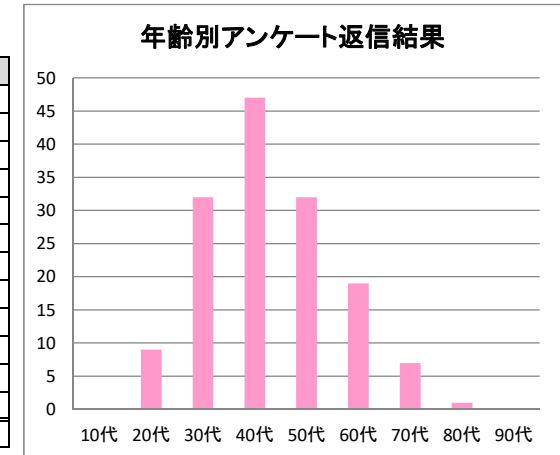

※2020年12月31日時点

◆1、「あやなり」第7号(2020年8月発行) 発送結果

同窓会別発送数(住所判明者のみ&名寄せ済)

所属校	2020年度「あやなり」		<<参考>> 2019年度「あやなり」	
	発送数	割合	発送数	割合
文教大学	50,222	60.0%	49,050	59.2%
文教大学女子短期大学部	18,094	21.6%	18,398	22.2%
文教大学経営情報専門学校	1,537	1.8%	1,564	1.9%
文教大学付属中学校高等学校	9,301	11.1%	9,313	11.2%
石川台小学校	1,231	1.5%	1,214	1.5%
溝の口小学校	250	0.3%	260	0.3%
旗の台幼稚園	1,810	2.2%	1,800	2.2%
溝の口幼稚園	435	0.5%	458	0.6%
越谷幼稚園	491	0.6%	501	0.6%
退職教職員	286	0.3%	312	0.4%
合計	83,657	100.0%	82,870	100.0%

◆2、「あやなり」第7号(2020年8月発行) アンケート用紙返信数

出身校別アンケート返信数

所属校	2020年アンケート返信数					<<参考>> 発送数に対する返信数	
	男	女	入力なし	合計	割合	発送数	割合
文教大学	33	70	1	104	69.8%	50,222	0.2%
文教大学女子短期大学部	0	28	0	28	18.8%	18,094	0.2%
文教大学経営情報専門学校	0	0	0	0	0.0%	1,537	0.0%
文教大学付属中学校高等学校	3	9	1	13	8.7%	9,301	0.1%
石川台小学校	1	0	0	1	0.7%	1,231	0.1%
溝の口小学校	0	0	1	1	0.7%	250	0.4%
旗の台幼稚園	1	0	0	1	0.7%	1,810	0.1%
溝の口幼稚園	0	0	0	0	0.0%	435	0.0%
越谷幼稚園	0	0	0	0	0.0%	491	0.0%
退職教職員	1	0	0	1	0.7%	286	0.3%
現職教職員	0	0	0	0	0.0%	-	-
その他(空欄等)	0	0	0	0	0.0%	-	-
合計	39	107	3	149	100.0%	83,657	-

年齢別アンケート返信数

所属校	10代	20代	30代	40代	50代	60代	70代	80代	90代	合計
文教大学	0	8	27	37	17	13	1	0	0	103
文教大学女子短期大学部	0	0	1	6	11	4	4	1	0	27
文教大学経営情報専門学校	0	0	0	0	0	0	0	0	0	0
文教大学付属中学校高等学校	0	1	4	3	3	2	0	0	0	13
石川台小学校	0	0	0	0	1	0	0	0	0	1
溝の口小学校	0	0	0	0	0	0	1	0	0	1
旗の台幼稚園	0	0	0	1	0	0	0	0	0	1
溝の口幼稚園	0	0	0	0	0	0	0	0	0	0
越谷幼稚園	0	0	0	0	0	0	0	0	0	0
退職教職員	0	0	0	0	0	0	1	0	0	1
現職教職員	0	0	0	0	0	0	0	0	0	0
その他(空欄等)	0	0	0	0	0	0	0	0	0	0
合計	0	9	32	47	32	19	7	1	0	147