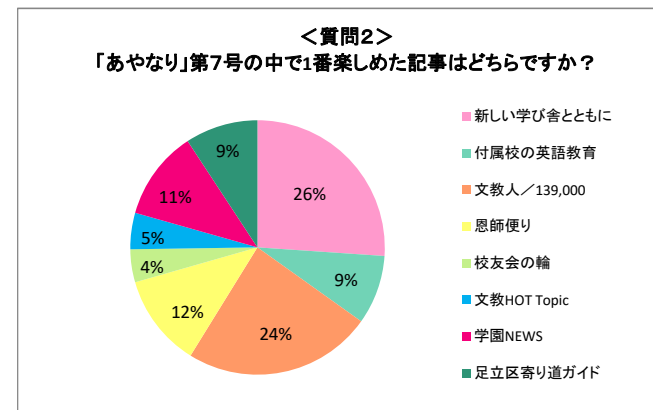

◆2、「あやなり」第7号(2020年8月発行) アンケート用紙返信数

出身校別アンケート返信数

所属校	2020年アンケート返信数					<<参考>> 発送数に対する返信数	
	男	女	入力なし	合計	割合	発送数	割合
文教大学	33	70	1	104	69.8%	50,222	0.2%
文教大学女子短期大学部	0	28	0	28	18.8%	18,094	0.2%
文教大学経営情報専門学校	0	0	0	0	0.0%	1,537	0.0%
文教大学付属中学校高等学校	3	9	1	13	8.7%	9,301	0.1%
石川台小学校	1	0	0	1	0.7%	1,231	0.1%
溝の口小学校	0	0	1	1	0.7%	250	0.4%
旗の台幼稚園	1	0	0	1	0.7%	1,810	0.1%
溝の口幼稚園	0	0	0	0	0.0%	435	0.0%
越谷幼稚園	0	0	0	0	0.0%	491	0.0%
退職教職員	1	0	0	1	0.7%	286	0.3%
現職教職員	0	0	0	0	0.0%	-	-
その他(空欄等)	0	0	0	0	0.0%	-	-
合計	39	107	3	149	100.0%	83,657	-

年齢別アンケート返信数

所属校	10代	20代	30代	40代	50代	60代	70代	80代	90代	合計
文教大学	0	8	27	37	17	13	1	0	0	103
文教大学女子短期大学部	0	0	1	6	11	4	4	1	0	27
文教大学経営情報専門学校	0	0	0	0	0	0	0	0	0	0
文教大学付属中学校高等学校	0	1	4	3	3	2	0	0	0	13
石川台小学校	0	0	0	0	1	0	0	0	0	1
溝の口小学校	0	0	0	0	0	0	1	0	0	1
旗の台幼稚園	0	0	0	1	0	0	0	0	0	1
溝の口幼稚園	0	0	0	0	0	0	0	0	0	0
越谷幼稚園	0	0	0	0	0	0	0	0	0	0
退職教職員	0	0	0	0	0	0	1	0	0	1
現職教職員	0	0	0	0	0	0	0	0	0	0
その他(空欄等)	0	0	0	0	0	0	0	0	0	0
合計	0	9	32	47	32	19	7	1	0	147

◆3、「あやなり」第7号アンケート集計結果(全体)

<質問1> 「あやなり」第7号はご満足いただけましたか？	とても満足	満足	どちらとも言えない	不満	とても不満
	40	86	19	1	0

<質問2> 「あやなり」第7号の中で楽しめた記事はどちらですか？ ※複数回答有り	新しい学び舎とともに	付属校の英語教育	文教人／139,000	恩師便り	校友会の輪
	62	21	57	28	10
	文教HOT Topic	学園NEWS	足立区寄り道ガイド		
	11	27	22		