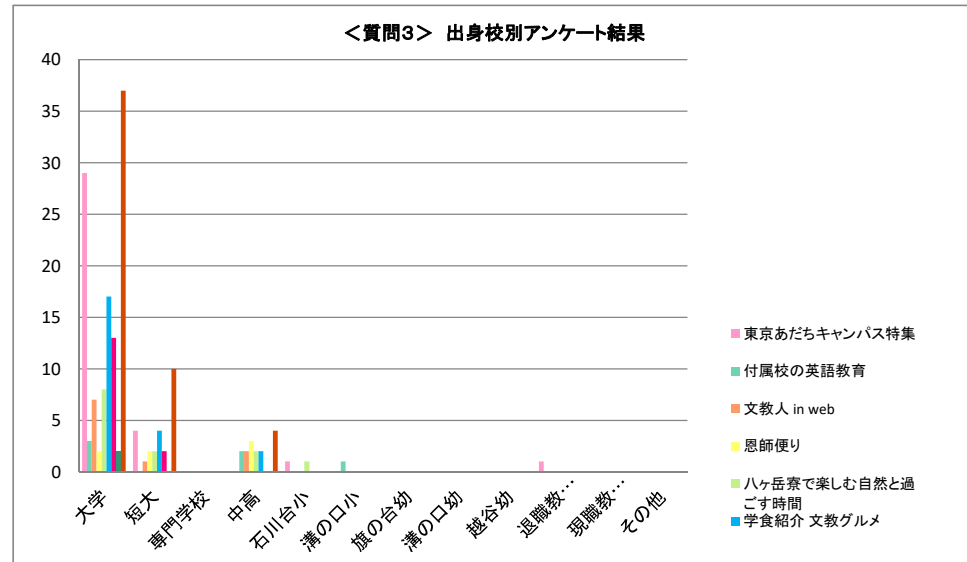

<質問3(「あやなり」Webサイトで1番楽しめたコーナーはどちらですか?)> 出身校別アンケート結果

所属校	<質問3>結果									
	東京あだちキャンパス特集	付属校の英語教育	文教人 in web	恩師便り	ハヶ岳寮で楽しむ自然と過ごす時間	学食紹介 文教グルメ	卒業生のお店紹介	その他	見ていない	合計
文教大学	29	3	7	2	8	17	13	2	37	118
文教大学女子短期大学部	4	0	1	2	2	4	2	0	10	25
文教大学経営情報専門学校	0	0	0	0	0	0	0	0	0	0
文教大学付属中学校高等学校	0	2	2	3	2	2	0	0	4	15
石川台小学校	1	0	0	0	1	0	0	0	0	2
溝の口小学校	0	1	0	0	0	0	0	0	0	1
旗の台幼稚園	0	0	0	0	0	0	0	0	0	0
溝の口幼稚園	0	0	0	0	0	0	0	0	0	0
越谷幼稚園	0	0	0	0	0	0	0	0	0	0
退職教職員	1	0	0	0	0	0	0	0	0	1
現職教職員	0	0	0	0	0	0	0	0	0	0
その他(空欄等)	0	0	0	0	0	0	0	0	0	0
合計	35	6	10	7	13	23	15	2	51	162