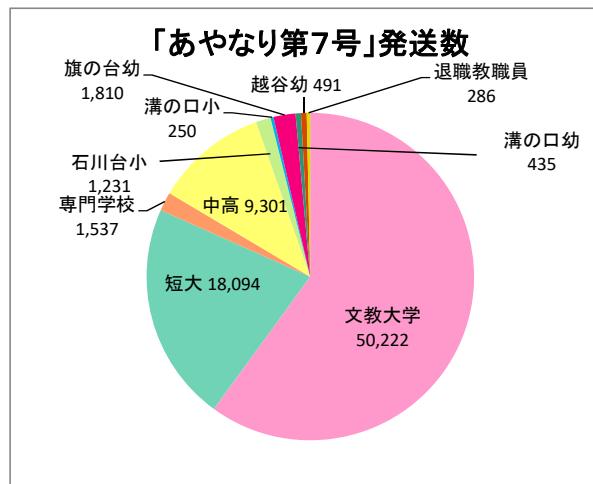

「あやなり」第7号(2020年8月発行)アンケート用紙 集計結果

「あやなり」第7号(2020年8月発行)発送時に同封いたしましたアンケート集計結果を、以下の通りご報告いたします。

- ◇ アンケート実施期間：2020年9月7日～
- ◇ 発送数：83,657通（未着記録除く）
- ◇ 返信数：218通(内、① アンケート用紙による回答：199通 ←「あやなり」アンケート回答有り:130通／登録情報変更のみ:69通、② WEBサイトからの回答:19通)
- ◇ 回答率：0.26%

※2020年12月31日時点

◆1、「あやなり」第7号(2020年8月発行) 発送結果

同窓会別発送数(住所判明者のみ&名寄せ済)

所属校	2020年度「あやなり」		<<参考>> 2019年度「あやなり」	
	発送数	割合	発送数	割合
文教大学	50,222	60.0%	49,050	59.2%
文教大学女子短期大学部	18,094	21.6%	18,398	22.2%
文教大学経営情報専門学校	1,537	1.8%	1,564	1.9%
文教大学付属中学校高等学校	9,301	11.1%	9,313	11.2%
石川台小学校	1,231	1.5%	1,214	1.5%
溝の口小学校	250	0.3%	260	0.3%
旗の台幼稚園	1,810	2.2%	1,800	2.2%
溝の口幼稚園	435	0.5%	458	0.6%
越谷幼稚園	491	0.6%	501	0.6%
退職教職員	286	0.3%	312	0.4%
合計	83,657	100.0%	82,870	100.0%

◆2、「あやなり」第7号(2020年8月発行) アンケート用紙返信数

出身校別アンケート返信数

所属校	2020年アンケート返信数					<<参考>> 発送数に対する返信数	
	男	女	入力なし	合計	割合	発送数	割合
文教大学	33	70	1	104	69.8%	50,222	0.2%
文教大学女子短期大学部	0	28	0	28	18.8%	18,094	0.2%
文教大学経営情報専門学校	0	0	0	0	0.0%	1,537	0.0%
文教大学付属中学校高等学校	3	9	1	13	8.7%	9,301	0.1%
石川台小学校	1	0	0	1	0.7%	1,231	0.1%
溝の口小学校	0	0	1	1	0.7%	250	0.4%
旗の台幼稚園	1	0	0	1	0.7%	1,810	0.1%
溝の口幼稚園	0	0	0	0	0.0%	435	0.0%
越谷幼稚園	0	0	0	0	0.0%	491	0.0%
退職教職員	1	0	0	1	0.7%	286	0.3%
現職教職員	0	0	0	0	0.0%	-	-
その他(空欄等)	0	0	0	0	0.0%	-	-
合計	39	107	3	149	100.0%	83,657	-