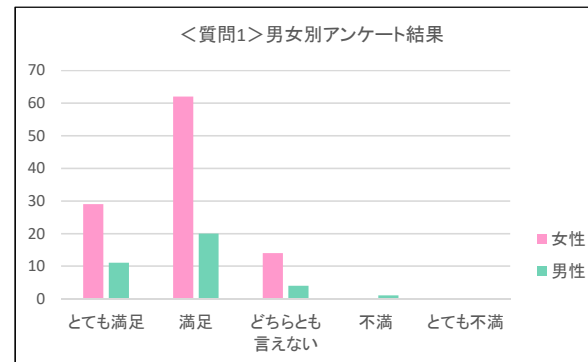

<質問2(「あやなり」第7号の中で楽しめた記事はどちらですか?)> 年齢別アンケート結果

年齢	<質問2>結果								合計
	新しい学び舎とともに	付属校の英語教育	文教人／139,000	恩師便り	校友会の輪	文教HOT Topic	学園NEWS	足立区寄り道ガイド	
10代	0	0	0	0	0	0	0	0	0
20代	2	0	5	2	0	0	0	1	10
30代	10	4	11	4	1	3	7	5	45
40代	22	7	15	12	1	4	9	3	73
50代	17	7	11	4	4	3	5	7	58
60代	9	2	9	4	2	0	3	2	31
70代	2	0	5	2	2	0	2	1	14
80代	0	1	1	0	0	0	1	0	3
90代	0	0	0	0	0	0	0	0	0
合計	62	21	57	28	10	10	27	19	234

<質問3(「あやなり」Webサイトで1番楽しめたコーナーはどちらですか?)> 年齢別アンケート結果

年齢	<質問3>結果									
	東京あだちキャンパス特集	付属校の英語教育	文教人 in web	恩師便り	八ヶ岳寮で楽しむ自然と過ごす時間	学食紹介 文教グルメ	卒業生のお店紹介	その他	見ていない	合計
10代	0	0	0	0	0	0	0	0	0	0
20代	2	0	0	0	0	1	1	1	5	10
30代	6	1	3	1	1	7	6	0	12	37
40代	11	3	3	3	3	8	2	1	16	50
50代	8	1	3	1	4	6	4	0	11	38
60代	6	0	1	1	3	2	2	0	6	21
70代	1	1	1	1	2	0	0	0	1	7
80代	0	0	0	0	0	0	0	0	0	0
90代	0	0	0	0	0	0	0	0	0	0
合計	34	6	11	7	13	24	15	2	51	163

◆6、男女別アンケート集計結果

＜質問1(「あやなり」第7号はご満足いただけましたか?)＞ 男女別アンケート結果

性別	＜質問1＞結果					合計
	とても満足	満足	どちらとも言えない	不満	とても不満	
女性	29	62	14	0	0	105
男性	11	20	4	1	0	36
合計	40	82	18	1	0	141

＜質問2(「あやなり」第7号の中で楽しめた記事はどちらですか?)＞ 男女別アンケート結果