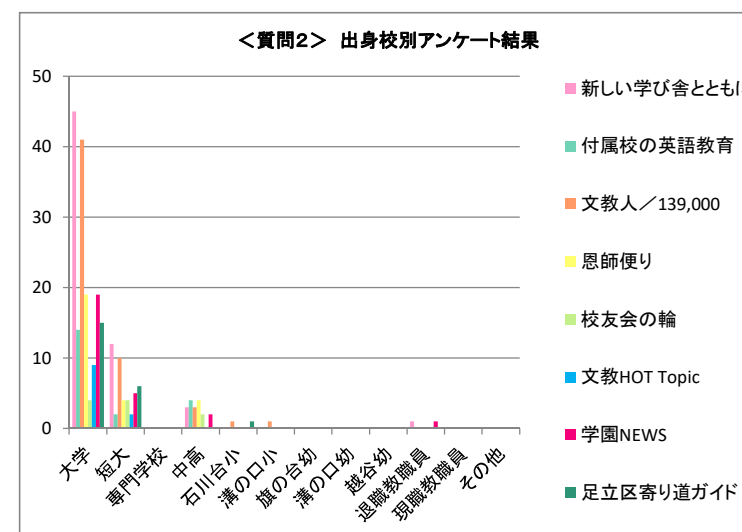

<質問2(「あやなり」第7号の中で楽しめた記事はどちらですか?)> 出身校別アンケート結果

所属校	<質問2>結果									合計
	新しい学び舎とともに	付属校の英語教育	文教人/139,000	恩師便り	校友会の輪	文教HOT Topic	学園NEWS	足立区寄り道ガイド		
文教大学	45	14	41	19	4	9	19	15	166	
文教大学女子短期大学部	12	2	10	4	4	2	5	6	45	
文教大学経営情報専門学校	0	0	0	0	0	0	0	0	0	
文教大学付属中学校高等学校	3	4	3	4	2	0	2	0	18	
石川台小学校	0	0	1	0	0	0	0	1	2	
溝の口小学校	0	0	1	0	0	0	0	0	1	
旗の台幼稚園	0	0	0	0	0	0	0	0	0	
溝の口幼稚園	0	0	0	0	0	0	0	0	0	
越谷幼稚園	0	0	0	0	0	0	0	0	0	
退職教職員	1	0	0	0	0	0	1	0	2	
現職教職員	0	0	0	0	0	0	0	0	0	
その他(空欄等)	0	0	0	0	0	0	0	0	0	
合計	61	20	56	27	10	11	27	22	234