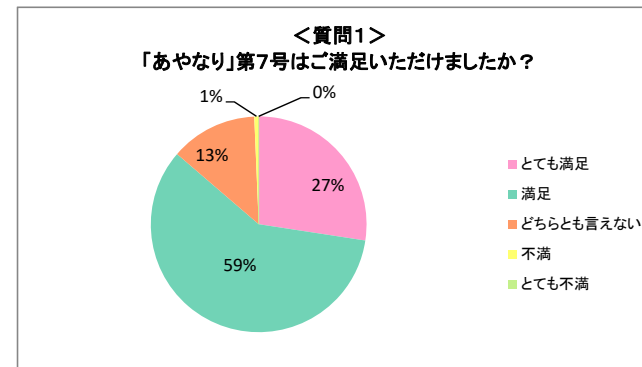

※2020年12月31日時点

◆1、「あやなり」第7号(2020年8月発行) 発送結果

同窓会別発送数(住所判明者のみ&名寄せ済)

所属校	2020年度「あやなり」		<<参考>> 2019年度「あやなり」	
	発送数	割合	発送数	割合
文教大学	50,222	60.0%	49,050	59.2%
文教大学女子短期大学部	18,094	21.6%	18,398	22.2%
文教大学経営情報専門学校	1,537	1.8%	1,564	1.9%
文教大学付属中学校高等学校	9,301	11.1%	9,313	11.2%
石川台小学校	1,231	1.5%	1,214	1.5%
溝の口小学校	250	0.3%	260	0.3%
旗の台幼稚園	1,810	2.2%	1,800	2.2%
溝の口幼稚園	435	0.5%	458	0.6%
越谷幼稚園	491	0.6%	501	0.6%
退職教職員	286	0.3%	312	0.4%
合計	83,657	100.0%	82,870	100.0%

◆2、「あやなり」第7号(2020年8月発行) アンケート用紙返信数

出身校別アンケート返信数

所属校	2020年アンケート返信数					<<参考>> 発送数に対する返信数	
	男	女	入力なし	合計	割合	発送数	割合
文教大学	33	70	1	104	69.8%	50,222	0.2%
文教大学女子短期大学部	0	28	0	28	18.8%	18,094	0.2%
文教大学経営情報専門学校	0	0	0	0	0.0%	1,537	0.0%
文教大学付属中学校高等学校	3	9	1	13	8.7%	9,301	0.1%
石川台小学校	1	0	0	1	0.7%	1,231	0.1%
溝の口小学校	0	0	1	1	0.7%	250	0.4%
旗の台幼稚園	1	0	0	1	0.7%	1,810	0.1%
溝の口幼稚園	0	0	0	0	0.0%	435	0.0%
越谷幼稚園	0	0	0	0	0.0%	491	0.0%
退職教職員	1	0	0	1	0.7%	286	0.3%
現職教職員	0	0	0	0	0.0%	-	-
その他(空欄等)	0	0	0	0	0.0%	-	-
合計	39	107	3	149	100.0%	83,657	-

年齢別アンケート返信数

所属校	10代	20代	30代	40代	50代	60代	70代	80代	90代	合計
文教大学	0	8	27	37	17	13	1	0	0	103
文教大学女子短期大学部	0	0	1	6	11	4	4	1	0	27
文教大学経営情報専門学校	0	0	0	0	0	0	0	0	0	0
文教大学付属中学校高等学校	0	1	4	3	3	2	0	0	0	13
石川台小学校	0	0	0	0	1	0	0	0	0	1
溝の口小学校	0	0	0	0	0	0	1	0	0	1
旗の台幼稚園	0	0	0	1	0	0	0	0	0	1
溝の口幼稚園	0	0	0	0	0	0	0	0	0	0
越谷幼稚園	0	0	0	0	0	0	0	0	0	0
退職教職員	0	0	0	0	0	0	1	0	0	1
現職教職員	0	0	0	0	0	0	0	0	0	0
その他(空欄等)	0	0	0	0	0	0	0	0	0	0
合計	0	9	32	47	32	19	7	1	0	147

◆3、「あやなり」第7号アンケート集計結果(全体)

<質問1> 「あやなり」第7号はご満足いただけましたか？	とても満足	満足	どちらとも言えない	不満	とても不満
	40	86	19	1	0

<質問2> 「あやなり」第7号の中で楽しめた記事はどちらですか？ ※複数回答有り	新しい学び舎とともに	付属校の英語教育	文教人／139,000	恩師便り	校友会の輪
	62	21	57	28	10
	文教HOT Topic	学園NEWS	足立区寄り道ガイド		
	11	27	22		