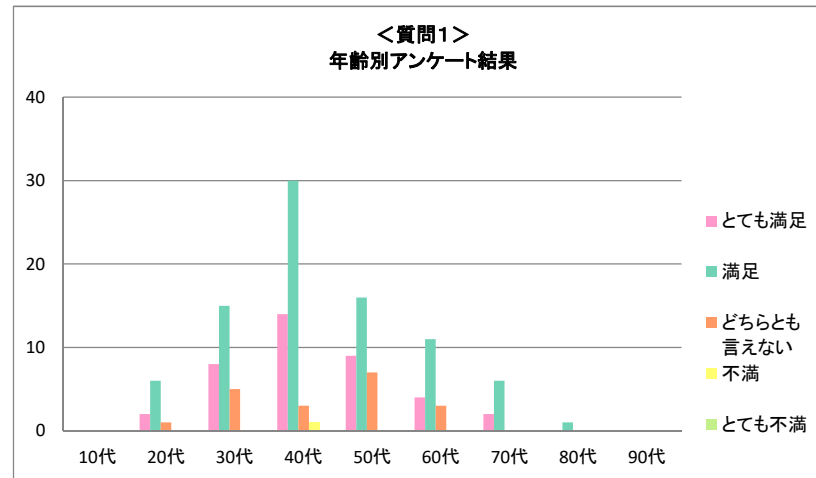

<質問3(「あやなり」Webサイトで1番楽しめたコーナーはどちらですか?)> 出身校別アンケート結果

所属校	<質問3>結果									
	東京あだちキャンパス特集	付属校の英語教育	文教人 in web	恩師便り	ハヶ岳寮で楽しむ自然と過ごす時間	学食紹介 文教グルメ	卒業生のお店紹介	その他	見ていない	合計
文教大学	29	3	7	2	8	17	13	2	37	118
文教大学女子短期大学部	4	0	1	2	2	4	2	0	10	25
文教大学経営情報専門学校	0	0	0	0	0	0	0	0	0	0
文教大学付属中学校高等学校	0	2	2	3	2	2	0	0	4	15
石川台小学校	1	0	0	0	1	0	0	0	0	2
溝の口小学校	0	1	0	0	0	0	0	0	0	1
旗の台幼稚園	0	0	0	0	0	0	0	0	0	0
溝の口幼稚園	0	0	0	0	0	0	0	0	0	0
越谷幼稚園	0	0	0	0	0	0	0	0	0	0
退職教職員	1	0	0	0	0	0	0	0	0	1
現職教職員	0	0	0	0	0	0	0	0	0	0
その他(空欄等)	0	0	0	0	0	0	0	0	0	0
合計	35	6	10	7	13	23	15	2	51	162

◆5、年齢別アンケート集計結果

<質問1(「あやなり」第7号はご満足いただけましたか?)> 年齢別アンケート結果

年齢	<質問1>結果					合計
	とても満足	満足	どちらとも言えない	不満	とても不満	
10代	0	0	0	0	0	0
20代	2	6	1	0	0	9
30代	8	15	5	0	0	28
40代	14	30	3	1	0	48
50代	9	16	7	0	0	32
60代	4	11	3	0	0	18
70代	2	6	0	0	0	8
80代	0	1	0	0	0	1
90代	0	0	0	0	0	0
合計	39	85	19	1	0	144