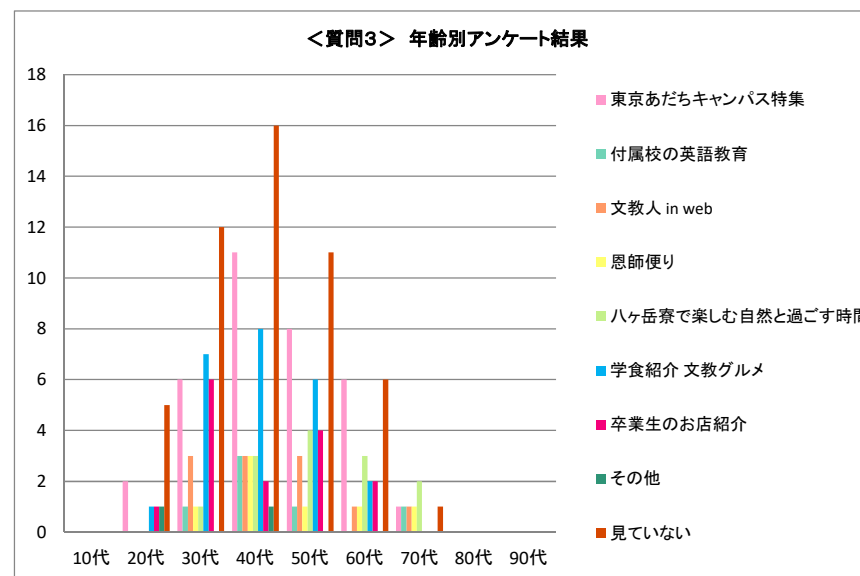

<質問3(「あやなり」Webサイトで1番楽しめたコーナーはどちらですか?)> 年齢別アンケート結果

年齢	<質問3>結果									
	東京あだちキャンパス特集	付属校の英語教育	文教人 in web	恩師便り	八ヶ岳寮で楽しむ自然と過ごす時間	学食紹介 文教グルメ	卒業生のお店紹介	その他	見ていない	合計
10代	0	0	0	0	0	0	0	0	0	0
20代	2	0	0	0	0	1	1	1	5	10
30代	6	1	3	1	1	7	6	0	12	37
40代	11	3	3	3	3	8	2	1	16	50
50代	8	1	3	1	4	6	4	0	11	38
60代	6	0	1	1	3	2	2	0	6	21
70代	1	1	1	1	2	0	0	0	1	7
80代	0	0	0	0	0	0	0	0	0	0
90代	0	0	0	0	0	0	0	0	0	0
合計	34	6	11	7	13	24	15	2	51	163