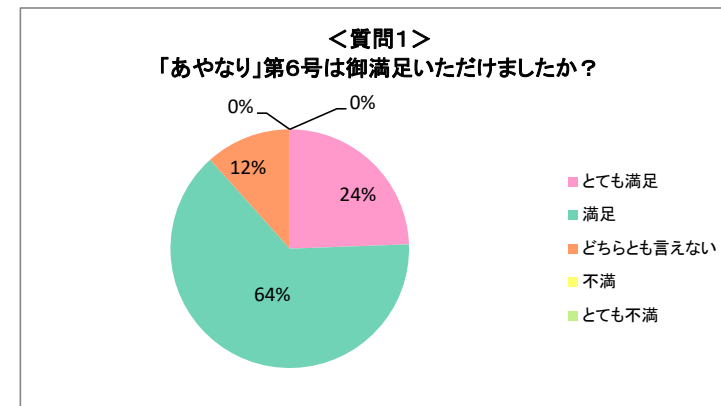

※2019年12月31日時点

◆1、「あやなり」第6号(2019年7月発行) 発送結果

同窓会別発送数(住所判明者のみ&名寄せ済)

所属校	2019年度「あやなり」		<<参考>> 2018年度「あやなり」	
	発送数	割合	発送数	割合
文教大学	49,050	59.2%	47,666	58.0%
文教大学女子短期大学部	18,398	22.2%	18,652	22.7%
文教大学経営情報専門学校	1,564	1.9%	1,608	2.0%
文教大学附属中学校高等学校	9,313	11.2%	9,416	11.5%
石川台小学校	1,214	1.5%	1,201	1.5%
溝の口小学校	260	0.3%	268	0.3%
旗の台幼稚園	1,800	2.2%	1,807	2.2%
溝の口幼稚園	458	0.6%	775	0.9%
越谷幼稚園	501	0.6%	506	0.6%
退職教職員	312	0.4%	278	0.3%
合計	82,870	100.0%	82,177	100.0%

◆2、「あやなり」第6号(2019年7月発行) アンケート用紙返信数

出身校別アンケート返信数

所属校	2019年アンケート返信数					<<参考>> 発送数に対する返信数	
	男	女	入力なし	合計	割合	発送数	割合
文教大学	28	86	2	116	63.0%	49,050	0.2%
文教大学女子短期大学部	0	41	0	41	22.3%	18,398	0.2%
文教大学経営情報専門学校	0	2	1	3	1.6%	1,564	0.2%
文教大学附属中学校高等学校	2	10	0	12	6.5%	9,313	0.1%
石川台小学校	2	2	0	4	2.2%	1,214	0.3%
溝の口小学校	1	0	0	1	0.5%	260	0.4%
旗の台幼稚園	0	0	0	0	0.0%	1,800	0.0%
溝の口幼稚園	0	0	0	0	0.0%	458	0.0%
越谷幼稚園	0	1	0	1	0.5%	501	0.2%
退職教職員	0	0	0	0	0.0%	312	0.0%
現職教職員	0	0	0	0	0.0%	-	-
その他(空欄等)	0	4	2	6	3.3%	-	-
合計	33	146	5	184	100.0%	82,870	-

年齢別アンケート返信数

所属校	10代	20代	30代	40代	50代	60代	70代	80代	90代	合計
文教大学	0	15	29	28	23	17	1	0	0	113
文教大学女子短期大学部	0	1	1	12	11	6	6	1	0	38
文教大学経営情報専門学校	0	0	0	1	2	0	0	0	0	3
文教大学附属中学校高等学校	1	1	2	1	1	2	3	1	0	12
石川台小学校	1	0	0	0	1	2	0	0	0	4
溝の口小学校	0	0	0	0	0	1	0	0	0	1
旗の台幼稚園	0	0	0	0	0	0	0	0	0	0
溝の口幼稚園	0	0	0	0	0	0	0	0	0	0
越谷幼稚園	0	0	0	1	0	0	0	0	0	1
退職教職員	0	0	0	0	0	0	0	0	0	0
現職教職員	0	0	0	0	0	0	0	0	0	0
その他(空欄等)	0	0	0	0	2	2	1	0	0	5
合計	2	17	32	43	40	30	11	2	0	177

◆3、「あやなり」第5号アンケート集計結果(全体)

<質問1> 「あやなり」第6号はご満足いただけましたか？	とても満足	満足	どちらとも言えない	不満	とても不満
	42	110	20	0	0

<質問2> 「あやなり」第6号の中で楽しめた記事はどちらですか？ ※複数回答有り	ハケ岳寮で楽しむ	SPORTと始まるSTORY	文教人／136.000	恩師便り	校友会の輪
	106	46	45	19	11
	文教HOT Topic	学園NEWS	東京あだちキャンパス		
	15	28	14		