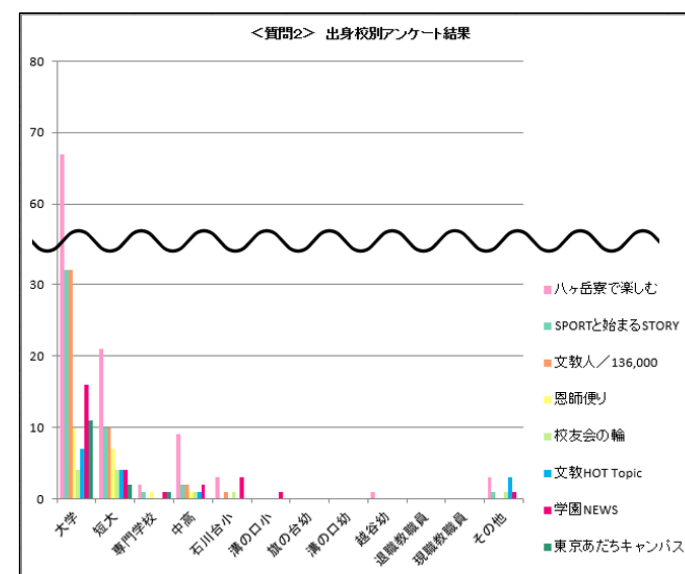

<質問3> 「あやなり」Webサイトで1番楽しめたコーナーは どちらですか？	ハケ岳寮で楽しむ	スポーツと始まるストーリー	文教人 in web	恩師便り	学食紹介 文教グルメ
	40	15	10	3	24
	卒業生のお店紹介	校舎アルバム	その他	見ていない	
	9	5	1	55	

◆4、出身校別アンケート集計結果

<質問1(「あやなり」第6号はご満足いただけましたか?)> 出身校別アンケート結果

所属校	<質問1>集計結果					合計
	とても満足	満足	どちらとも言えない	不満	とても不満	
文教大学	25	67	15	0	0	107
文教大学女子短期大学部	10	26	3	0	0	39
文教大学経営情報専門学校	1	2	0	0	0	3
文教大学附属中学校高等学校	3	8	1	0	0	12
石川台小学校	1	3	0	0	0	4
溝の口小学校	0	1	0	0	0	1
旗の台幼稚園	0	0	0	0	0	0
溝の口幼稚園	0	0	0	0	0	0
越谷幼稚園	0	1	0	0	0	1
退職教職員	0	0	0	0	0	0
現職教職員	0	0	0	0	0	0
その他(空欄等)	2	2	1	0	0	5
合計	42	110	20	0	0	172

<質問2(「あやなり」第6号の中で楽しめた記事はどちらですか?)> 出身校別アンケート結果

所属校	<質問2>結果								合計
	ハヶ岳寮で楽しむ	SPORTと始まるSTORY	文教人／136,000	恩師便り	校友会の輪	文教HOT Topic	学園NEWS	東京あだちキャンパス	
文教大学	67	32	32	10	4	7	16	11	179
文教大学女子短期大学部	21	10	10	7	4	4	4	2	62
文教大学経営情報専門学校	2	1	0	1	0	0	1	1	6
文教大学附属中学校高等学校	9	2	2	1	1	1	2	0	18
石川台小学校	3	0	1	0	1	0	3	0	8
溝の口小学校	0	0	0	0	0	0	1	0	1
旗の台幼稚園	0	0	0	0	0	0	0	0	0
溝の口幼稚園	0	0	0	0	0	0	0	0	0
越谷幼稚園	1	0	0	0	0	0	0	0	1
退職教職員	0	0	0	0	0	0	0	0	0
現職教職員	0	0	0	0	0	0	0	0	0
その他(空欄等)	3	1	0	0	1	3	1	0	9
合計	106	46	45	19	11	15	28	14	284