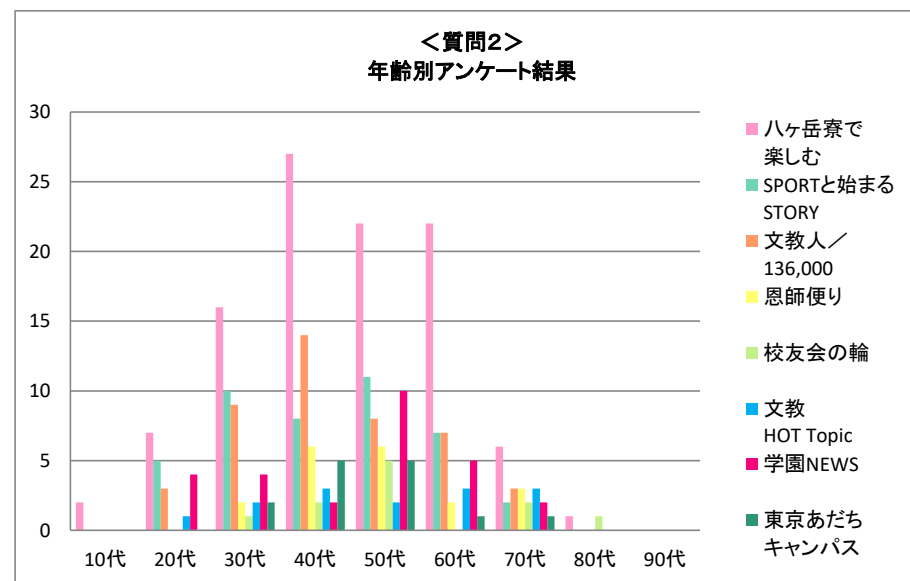

<質問3(「あやなり」Webサイトで1番楽しめたコーナーはどちらですか?)> 出身校別アンケート結果

所属校	<質問3>結果									合計
	ハケ岳寮で楽しむ	スポーツと始まるストーリー	文教人 in web	恩師便り	学食紹介 文教グルメ	卒業生のお店紹介	校舎アルバム	その他	見ていない	
文教大学	27	8	9	1	15	6	3	0	37	106
文教大学女子短期大学部	8	6	1	1	6	1	1	1	10	35
文教大学経営情報専門学校	1	0	0	0	1	0	0	0	2	4
文教大学付属中学校高等学校	1	0	0	1	2	1	0	0	2	7
石川台小学校	2	1	0	0	0	1	0	0	1	5
溝の口小学校	0	0	0	0	0	0	1	0	0	1
旗の台幼稚園	0	0	0	0	0	0	0	0	0	0
溝の口幼稚園	0	0	0	0	0	0	0	0	0	0
越谷幼稚園	0	0	0	0	0	0	0	0	0	0
退職教職員	0	0	0	0	0	0	0	0	0	0
現職教職員	0	0	0	0	0	0	0	0	0	0
その他(空欄等)	1	0	0	0	0	0	0	0	3	4
合計	40	15	10	3	24	9	5	1	55	162

◆5、年齢別アンケート集計結果

<質問1(「あやなり」第6号はご満足いただけましたか?)> 年齢別アンケート結果

年齢	<質問1>結果					合計
	とても満足	満足	どちらとも言えない	不満	とても不満	
10代	1	1	0	0	0	2
20代	7	8	2	0	0	17
30代	5	21	4	0	0	30
40代	10	23	6	0	0	39
50代	12	21	4	0	0	37
60代	3	22	3	0	0	28
70代	2	7	1	0	0	10
80代	0	2	0	0	0	2
90代	0	0	0	0	0	0
合計	40	105	20	0	0	165

<質問2(「あやなり」第6号の中で楽しめた記事はどちらですか?)> 年齢別アンケート結果

年齢	<質問2>結果								合計
	ハケ岳寮で楽しむ	SPORTと始まるSTORY	文教人／136,000	恩師便り	校友会の輪	文教HOT Topic	学園NEWS	東京あだちキャンパス	
10代	2	0	0	0	0	0	0	0	2
20代	7	5	3	0	0	1	4	0	20
30代	16	10	9	2	1	2	4	2	46
40代	27	8	14	6	2	3	2	5	67
50代	22	11	8	6	5	2	10	5	69
60代	22	7	7	2	0	3	5	1	47
70代	6	2	3	3	2	3	2	1	22
80代	1	0	0	0	1	0	0	0	2
90代	0	0	0	0	0	0	0	0	0
合計	103	43	44	19	11	14	27	14	275