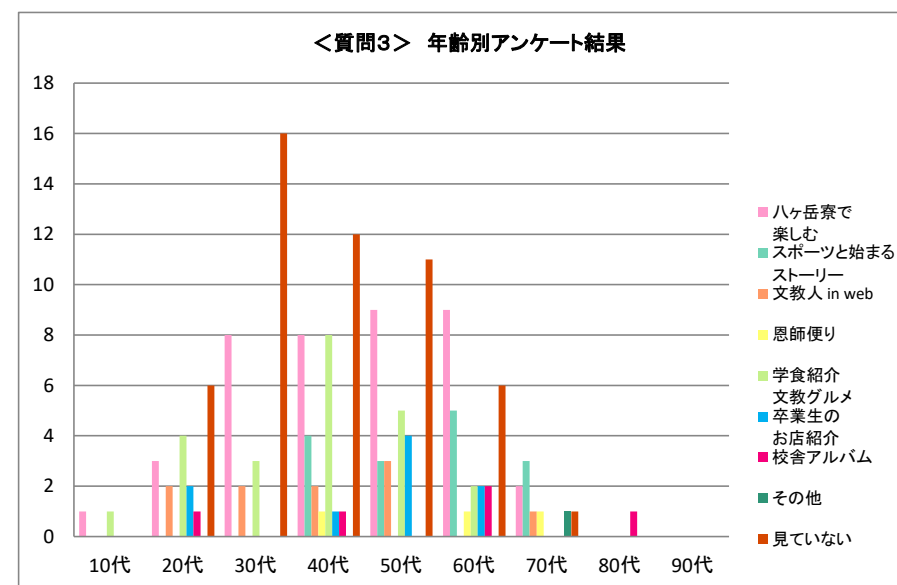

<質問3(「あやなり」Webサイトで1番楽しめたコーナーはどちらですか?)> 年齢別アンケート結果

年齢	<質問3>結果									
	ハケ岳寮で楽しむ	スポーツと始まるストーリー	文教人 in web	恩師便り	学食紹介 文教グルメ	卒業生のお店紹介	校舎アルバム	その他	見ていない	合計
10代	1	0	0	0	1	0	0	0	0	2
20代	3	0	2	0	4	2	1	0	6	18
30代	8	0	2	0	3	0	0	0	16	29
40代	8	4	2	1	8	1	1	0	12	37
50代	9	3	3	0	5	4	0	0	11	35
60代	9	5	0	1	2	2	2	0	6	27
70代	2	3	1	1	0	0	0	1	1	9
80代	0	0	0	0	0	0	1	0	0	1
90代	0	0	0	0	0	0	0	0	0	0
合計	40	15	10	3	23	9	5	1	52	158