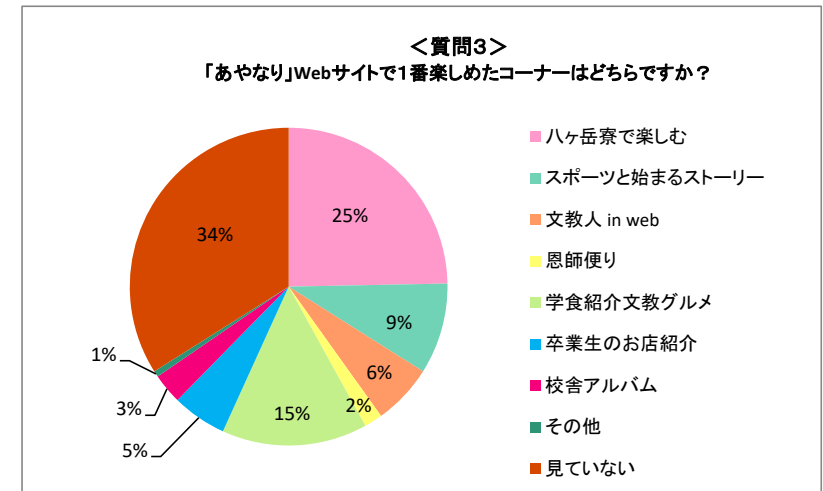

◆2、「あやなり」第6号(2019年7月発行) アンケート用紙返信数

出身校別アンケート返信数

所属校	2019年アンケート返信数					<<参考>> 発送数に対する返信数	
	男	女	入力なし	合計	割合	発送数	割合
文教大学	28	86	2	116	63.0%	49,050	0.2%
文教大学女子短期大学部	0	41	0	41	22.3%	18,398	0.2%
文教大学経営情報専門学校	0	2	1	3	1.6%	1,564	0.2%
文教大学附属中学校高等学校	2	10	0	12	6.5%	9,313	0.1%
石川台小学校	2	2	0	4	2.2%	1,214	0.3%
溝の口小学校	1	0	0	1	0.5%	260	0.4%
旗の台幼稚園	0	0	0	0	0.0%	1,800	0.0%
溝の口幼稚園	0	0	0	0	0.0%	458	0.0%
越谷幼稚園	0	1	0	1	0.5%	501	0.2%
退職教職員	0	0	0	0	0.0%	312	0.0%
現職教職員	0	0	0	0	0.0%	-	-
その他(空欄等)	0	4	2	6	3.3%	-	-
合計	33	146	5	184	100.0%	82,870	-

年齢別アンケート返信数

所属校	10代	20代	30代	40代	50代	60代	70代	80代	90代	合計
文教大学	0	15	29	28	23	17	1	0	0	113
文教大学女子短期大学部	0	1	1	12	11	6	6	1	0	38
文教大学経営情報専門学校	0	0	0	1	2	0	0	0	0	3
文教大学附属中学校高等学校	1	1	2	1	1	2	3	1	0	12
石川台小学校	1	0	0	0	1	2	0	0	0	4
溝の口小学校	0	0	0	0	0	1	0	0	0	1
旗の台幼稚園	0	0	0	0	0	0	0	0	0	0
溝の口幼稚園	0	0	0	0	0	0	0	0	0	0
越谷幼稚園	0	0	0	1	0	0	0	0	0	1
退職教職員	0	0	0	0	0	0	0	0	0	0
現職教職員	0	0	0	0	0	0	0	0	0	0
その他(空欄等)	0	0	0	0	2	2	1	0	0	5
合計	2	17	32	43	40	30	11	2	0	177

◆3、「あやなり」第5号アンケート集計結果(全体)

<質問1> 「あやなり」第6号はご満足いただけましたか？	とても満足	満足	どちらとも言えない	不満	とても不満
	42	110	20	0	0

<質問2> 「あやなり」第6号の中で楽しめた記事はどちらですか？ ※複数回答有り	ハケ岳寮で楽しむ	SPORTと始まるSTORY	文教人／136.000	恩師便り	校友会の輪
	106	46	45	19	11
	文教HOT Topic	学園NEWS	東京あだちキャンパス		
	15	28	14		

<質問3> 「あやなり」Webサイトで1番楽しめたコーナーは どちらですか？	ハケ岳寮で楽しむ	スポーツと始まるストーリー	文教人 in web	恩師便り	学食紹介 文教グルメ
	40	15	10	3	24
	卒業生のお店紹介	校舎アルバム	その他	見ていない	
	9	5	1	55	

◆4、出身校別アンケート集計結果

<質問1(「あやなり」第6号はご満足いただけましたか?)> 出身校別アンケート結果

所属校	<質問1>集計結果					合計
	とても満足	満足	どちらとも言えない	不満	とても不満	
文教大学	25	67	15	0	0	107
文教大学女子短期大学部	10	26	3	0	0	39
文教大学経営情報専門学校	1	2	0	0	0	3
文教大学附属中学校高等学校	3	8	1	0	0	12
石川台小学校	1	3	0	0	0	4
溝の口小学校	0	1	0	0	0	1
旗の台幼稚園	0	0	0	0	0	0
溝の口幼稚園	0	0	0	0	0	0
越谷幼稚園	0	1	0	0	0	1
退職教職員	0	0	0	0	0	0
現職教職員	0	0	0	0	0	0
その他(空欄等)	2	2	1	0	0	5
合計	42	110	20	0	0	172