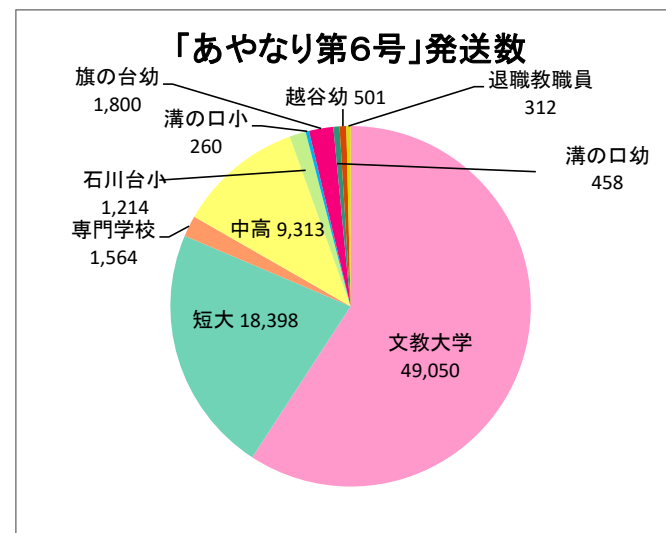

「あやなり」第6号(2019年7月発行)アンケート用紙 集計結果

「あやなり」第6号(2019年7月発行)発送時に同封いたしましたアンケート集計結果を、以下の通りご報告いたします。

- ◇ アンケート実施期間：2019年8月2日～
- ◇ 発送数：82,870通（未着記録除く）
- ◇ 返信数：242通（内、①アンケート用紙による回答：208通 ←「あやなり」アンケート回答有り：150通／登録情報変更のみ：58通、②WEBサイトからの回答：34通）
- ◇ 回答率：0.29%

※2019年12月31日時点

◆1、「あやなり」第6号(2019年7月発行) 発送結果

同窓会別発送数(住所判明者のみ&名寄せ済)

所属校	2019年度「あやなり」		<<参考>> 2018年度「あやなり」	
	発送数	割合	発送数	割合
文教大学	49,050	59.2%	47,666	58.0%
文教大学女子短期大学部	18,398	22.2%	18,652	22.7%
文教大学経営情報専門学校	1,564	1.9%	1,608	2.0%
文教大学附属中学校高等学校	9,313	11.2%	9,416	11.5%
石川台小学校	1,214	1.5%	1,201	1.5%
溝の口小学校	260	0.3%	268	0.3%
旗の台幼稚園	1,800	2.2%	1,807	2.2%
溝の口幼稚園	458	0.6%	775	0.9%
越谷幼稚園	501	0.6%	506	0.6%
退職教職員	312	0.4%	278	0.3%
合計	82,870	100.0%	82,177	100.0%

◆2、「あやなり」第6号(2019年7月発行) アンケート用紙返信数

出身校別アンケート返信数

所属校	2019年アンケート返信数					<<参考>> 発送数に対する返信数	
	男	女	入力なし	合計	割合	発送数	割合
文教大学	28	86	2	116	63.0%	49,050	0.2%
文教大学女子短期大学部	0	41	0	41	22.3%	18,398	0.2%
文教大学経営情報専門学校	0	2	1	3	1.6%	1,564	0.2%
文教大学附属中学校高等学校	2	10	0	12	6.5%	9,313	0.1%
石川台小学校	2	2	0	4	2.2%	1,214	0.3%
溝の口小学校	1	0	0	1	0.5%	260	0.4%
旗の台幼稚園	0	0	0	0	0.0%	1,800	0.0%
溝の口幼稚園	0	0	0	0	0.0%	458	0.0%
越谷幼稚園	0	1	0	1	0.5%	501	0.2%
退職教職員	0	0	0	0	0.0%	312	0.0%
現職教職員	0	0	0	0	0.0%	-	-
その他(空欄等)	0	4	2	6	3.3%	-	-
合計	33	146	5	184	100.0%	82,870	-