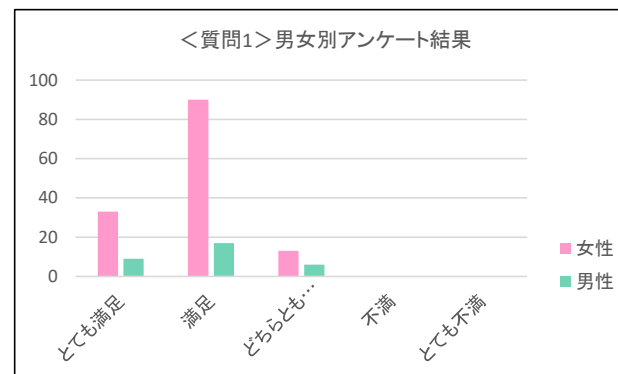

<質問2(「あやなり」第6号の中で楽しめた記事はどちらですか?)> 年齢別アンケート結果

年齢	<質問2>結果								合計
	ハケ岳寮で楽しむ	SPORTと始まるSTORY	文教人／136,000	恩師便り	校友会の輪	文教HOT Topic	学園NEWS	東京あだちキャンパス	
10代	2	0	0	0	0	0	0	0	2
20代	7	5	3	0	0	1	4	0	20
30代	16	10	9	2	1	2	4	2	46
40代	27	8	14	6	2	3	2	5	67
50代	22	11	8	6	5	2	10	5	69
60代	22	7	7	2	0	3	5	1	47
70代	6	2	3	3	2	3	2	1	22
80代	1	0	0	0	1	0	0	0	2
90代	0	0	0	0	0	0	0	0	0
合計	103	43	44	19	11	14	27	14	275

<質問3(「あやなり」Webサイトで1番楽しめたコーナーはどちらですか?)> 年齢別アンケート結果

年齢	<質問3>結果									
	ハケ岳寮で楽しむ	スポーツと始まるストーリー	文教人 in web	恩師便り	学食紹介 文教グルメ	卒業生のお店紹介	校舎アルバム	その他	見ていない	合計
10代	1	0	0	0	1	0	0	0	0	2
20代	3	0	2	0	4	2	1	0	6	18
30代	8	0	2	0	3	0	0	0	16	29
40代	8	4	2	1	8	1	1	0	12	37
50代	9	3	3	0	5	4	0	0	11	35
60代	9	5	0	1	2	2	2	0	6	27
70代	2	3	1	1	0	0	0	1	1	9
80代	0	0	0	0	0	0	1	0	0	1
90代	0	0	0	0	0	0	0	0	0	0
合計	40	15	10	3	23	9	5	1	52	158

◆6、男女別アンケート集計結果

＜質問1(「あやなり」第6号はご満足いただけましたか?)＞ 男女別アンケート結果

性別	＜質問1＞結果					合計
	とても満足	満足	どちらとも言えない	不満	とても不満	
女性	33	90	13	0	0	136
男性	9	17	6	0	0	32
合計	42	107	19	0	0	168

＜質問2(「あやなり」第6号の中で楽しめた記事はどちらですか?)＞ 男女別アンケート結果

性別	＜質問2＞結果								合計
	ハケ岳寮で楽しむ	SPORTと始まるSTORY	文教人／136,000	恩師便り	校友会の輪	文教HOT Topic	学園NEWS	東京あだちキャンパス	
女性	85	36	33	15	8	12	18	11	218
男性	20	9	10	4	2	1	8	3	57
合計	105	45	43	19	10	13	26	14	275

＜質問3(「あやなり」Webサイトで1番楽しめたコーナーはどちらですか?)＞ 年齢別アンケート結果