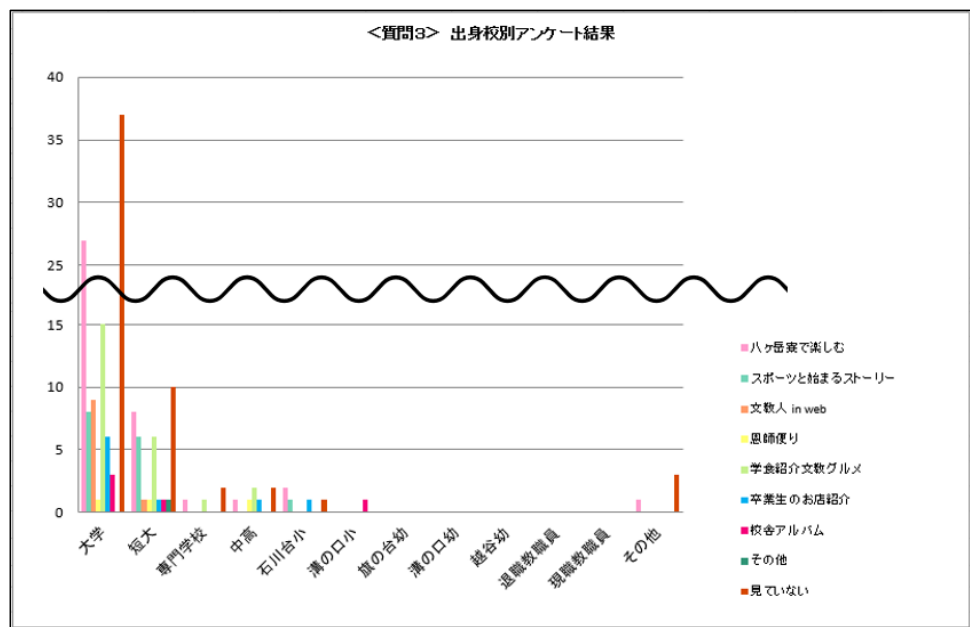

<質問3(「あやなり」Webサイトで1番楽しめたコーナーはどちらですか?)> 出身校別アンケート結果

所属校	<質問3>結果									合計
	ハケ岳寮で楽しむ	スポーツと始まるストーリー	文教人 in web	恩師便り	学食紹介 文教グルメ	卒業生のお店紹介	校舎アルバム	その他	見ていない	
文教大学	27	8	9	1	15	6	3	0	37	106
文教大学女子短期大学部	8	6	1	1	6	1	1	1	10	35
文教大学経営情報専門学校	1	0	0	0	1	0	0	0	2	4
文教大学付属中学校高等学校	1	0	0	1	2	1	0	0	2	7
石川台小学校	2	1	0	0	0	1	0	0	1	5
溝の口小学校	0	0	0	0	0	0	1	0	0	1
旗の台幼稚園	0	0	0	0	0	0	0	0	0	0
溝の口幼稚園	0	0	0	0	0	0	0	0	0	0
越谷幼稚園	0	0	0	0	0	0	0	0	0	0
退職教職員	0	0	0	0	0	0	0	0	0	0
現職教職員	0	0	0	0	0	0	0	0	0	0
その他(空欄等)	1	0	0	0	0	0	0	0	3	4
合計	40	15	10	3	24	9	5	1	55	162