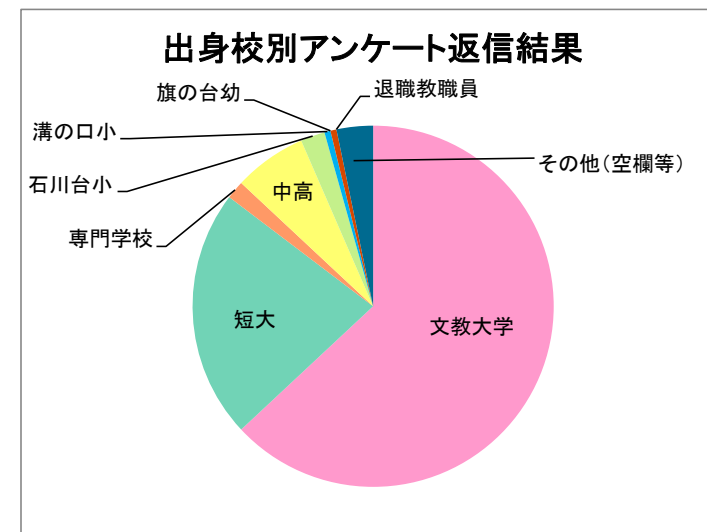

「あやなり」第6号(2019年7月発行)アンケート用紙 集計結果

「あやなり」第6号(2019年7月発行)発送時に同封いたしましたアンケート集計結果を、以下の通りご報告いたします。

- ◇ アンケート実施期間：2019年8月2日～
- ◇ 発送数：82,870通（未着記録除く）
- ◇ 返信数：242通（内、①アンケート用紙による回答：208通 ←「あやなり」アンケート回答有り：150通／登録情報変更のみ：58通、②WEBサイトからの回答：34通）
- ◇ 回答率：0.29%

※2019年12月31日時点

◆1、「あやなり」第6号(2019年7月発行) 発送結果

同窓会別発送数(住所判明者のみ&名寄せ済)

所属校	2019年度「あやなり」		<<参考>> 2018年度「あやなり」	
	発送数	割合	発送数	割合
文教大学	49,050	59.2%	47,666	58.0%
文教大学女子短期大学部	18,398	22.2%	18,652	22.7%
文教大学経営情報専門学校	1,564	1.9%	1,608	2.0%
文教大学附属中学校高等学校	9,313	11.2%	9,416	11.5%
石川台小学校	1,214	1.5%	1,201	1.5%
溝の口小学校	260	0.3%	268	0.3%
旗の台幼稚園	1,800	2.2%	1,807	2.2%
溝の口幼稚園	458	0.6%	775	0.9%
越谷幼稚園	501	0.6%	506	0.6%
退職教職員	312	0.4%	278	0.3%
合計	82,870	100.0%	82,177	100.0%

◆2、「あやなり」第6号(2019年7月発行) アンケート用紙返信数

出身校別アンケート返信数

所属校	2019年アンケート返信数					<<参考>> 発送数に対する返信数	
	男	女	入力なし	合計	割合	発送数	割合
文教大学	28	86	2	116	63.0%	49,050	0.2%
文教大学女子短期大学部	0	41	0	41	22.3%	18,398	0.2%
文教大学経営情報専門学校	0	2	1	3	1.6%	1,564	0.2%
文教大学附属中学校高等学校	2	10	0	12	6.5%	9,313	0.1%
石川台小学校	2	2	0	4	2.2%	1,214	0.3%
溝の口小学校	1	0	0	1	0.5%	260	0.4%
旗の台幼稚園	0	0	0	0	0.0%	1,800	0.0%
溝の口幼稚園	0	0	0	0	0.0%	458	0.0%
越谷幼稚園	0	1	0	1	0.5%	501	0.2%
退職教職員	0	0	0	0	0.0%	312	0.0%
現職教職員	0	0	0	0	0.0%	-	-
その他(空欄等)	0	4	2	6	3.3%	-	-
合計	33	146	5	184	100.0%	82,870	-

年齢別アンケート返信数

所属校	10代	20代	30代	40代	50代	60代	70代	80代	90代	合計
文教大学	0	15	29	28	23	17	1	0	0	113
文教大学女子短期大学部	0	1	1	12	11	6	6	1	0	38
文教大学経営情報専門学校	0	0	0	1	2	0	0	0	0	3
文教大学附属中学校高等学校	1	1	2	1	1	2	3	1	0	12
石川台小学校	1	0	0	0	1	2	0	0	0	4
溝の口小学校	0	0	0	0	0	1	0	0	0	1
旗の台幼稚園	0	0	0	0	0	0	0	0	0	0
溝の口幼稚園	0	0	0	0	0	0	0	0	0	0
越谷幼稚園	0	0	0	1	0	0	0	0	0	1
退職教職員	0	0	0	0	0	0	0	0	0	0
現職教職員	0	0	0	0	0	0	0	0	0	0
その他(空欄等)	0	0	0	0	2	2	1	0	0	5
合計	2	17	32	43	40	30	11	2	0	177