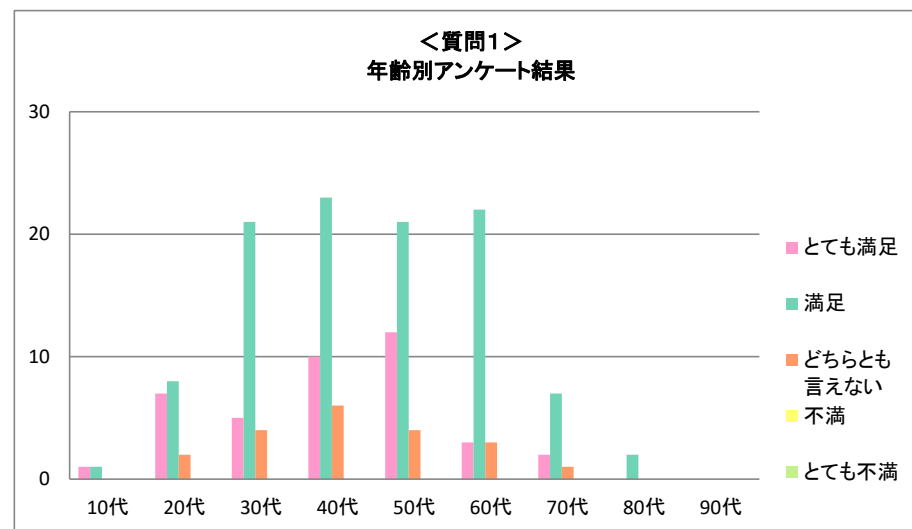

<質問3(「あやなり」Webサイトで1番楽しめたコーナーはどちらですか?)> 出身校別アンケート結果

所属校	<質問3>結果									合計
	ハケ岳寮で楽しむ	スポーツと始まるストーリー	文教人 in web	恩師便り	学食紹介 文教グルメ	卒業生のお店紹介	校舎アルバム	その他	見ていない	
文教大学	27	8	9	1	15	6	3	0	37	106
文教大学女子短期大学部	8	6	1	1	6	1	1	1	10	35
文教大学経営情報専門学校	1	0	0	0	1	0	0	0	2	4
文教大学付属中学校高等学校	1	0	0	1	2	1	0	0	2	7
石川台小学校	2	1	0	0	0	1	0	0	1	5
溝の口小学校	0	0	0	0	0	0	1	0	0	1
旗の台幼稚園	0	0	0	0	0	0	0	0	0	0
溝の口幼稚園	0	0	0	0	0	0	0	0	0	0
越谷幼稚園	0	0	0	0	0	0	0	0	0	0
退職教職員	0	0	0	0	0	0	0	0	0	0
現職教職員	0	0	0	0	0	0	0	0	0	0
その他(空欄等)	1	0	0	0	0	0	0	0	3	4
合計	40	15	10	3	24	9	5	1	55	162

◆5、年齢別アンケート集計結果

<質問1(「あやなり」第6号はご満足いただけましたか?)> 年齢別アンケート結果

年齢	<質問1>結果					合計
	とても満足	満足	どちらとも言えない	不満	とても不満	
10代	1	1	0	0	0	2
20代	7	8	2	0	0	17
30代	5	21	4	0	0	30
40代	10	23	6	0	0	39
50代	12	21	4	0	0	37
60代	3	22	3	0	0	28
70代	2	7	1	0	0	10
80代	0	2	0	0	0	2
90代	0	0	0	0	0	0
合計	40	105	20	0	0	165