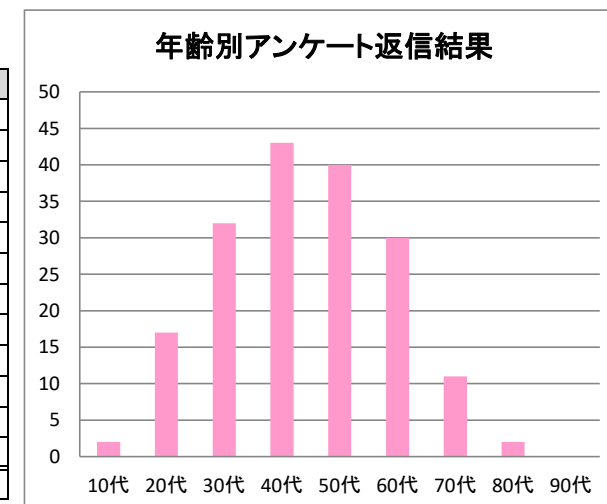

※2019年12月31日時点

◆1、「あやなり」第6号(2019年7月発行) 発送結果

同窓会別発送数(住所判明者のみ&名寄せ済)

所属校	2019年度「あやなり」		<<参考>> 2018年度「あやなり」	
	発送数	割合	発送数	割合
文教大学	49,050	59.2%	47,666	58.0%
文教大学女子短期大学部	18,398	22.2%	18,652	22.7%
文教大学経営情報専門学校	1,564	1.9%	1,608	2.0%
文教大学附属中学校高等学校	9,313	11.2%	9,416	11.5%
石川台小学校	1,214	1.5%	1,201	1.5%
溝の口小学校	260	0.3%	268	0.3%
旗の台幼稚園	1,800	2.2%	1,807	2.2%
溝の口幼稚園	458	0.6%	775	0.9%
越谷幼稚園	501	0.6%	506	0.6%
退職教職員	312	0.4%	278	0.3%
合計	82,870	100.0%	82,177	100.0%

◆2、「あやなり」第6号(2019年7月発行) アンケート用紙返信数

出身校別アンケート返信数

所属校	2019年アンケート返信数					<<参考>> 発送数に対する返信数	
	男	女	入力なし	合計	割合	発送数	割合
文教大学	28	86	2	116	63.0%	49,050	0.2%
文教大学女子短期大学部	0	41	0	41	22.3%	18,398	0.2%
文教大学経営情報専門学校	0	2	1	3	1.6%	1,564	0.2%
文教大学附属中学校高等学校	2	10	0	12	6.5%	9,313	0.1%
石川台小学校	2	2	0	4	2.2%	1,214	0.3%
溝の口小学校	1	0	0	1	0.5%	260	0.4%
旗の台幼稚園	0	0	0	0	0.0%	1,800	0.0%
溝の口幼稚園	0	0	0	0	0.0%	458	0.0%
越谷幼稚園	0	1	0	1	0.5%	501	0.2%
退職教職員	0	0	0	0	0.0%	312	0.0%
現職教職員	0	0	0	0	0.0%	-	-
その他(空欄等)	0	4	2	6	3.3%	-	-
合計	33	146	5	184	100.0%	82,870	-

年齢別アンケート返信数

所属校	10代	20代	30代	40代	50代	60代	70代	80代	90代	合計
文教大学	0	15	29	28	23	17	1	0	0	113
文教大学女子短期大学部	0	1	1	12	11	6	6	1	0	38
文教大学経営情報専門学校	0	0	0	1	2	0	0	0	0	3
文教大学附属中学校高等学校	1	1	2	1	1	2	3	1	0	12
石川台小学校	1	0	0	0	1	2	0	0	0	4
溝の口小学校	0	0	0	0	0	1	0	0	0	1
旗の台幼稚園	0	0	0	0	0	0	0	0	0	0
溝の口幼稚園	0	0	0	0	0	0	0	0	0	0
越谷幼稚園	0	0	0	1	0	0	0	0	0	1
退職教職員	0	0	0	0	0	0	0	0	0	0
現職教職員	0	0	0	0	0	0	0	0	0	0
その他(空欄等)	0	0	0	0	2	2	1	0	0	5
合計	2	17	32	43	40	30	11	2	0	177