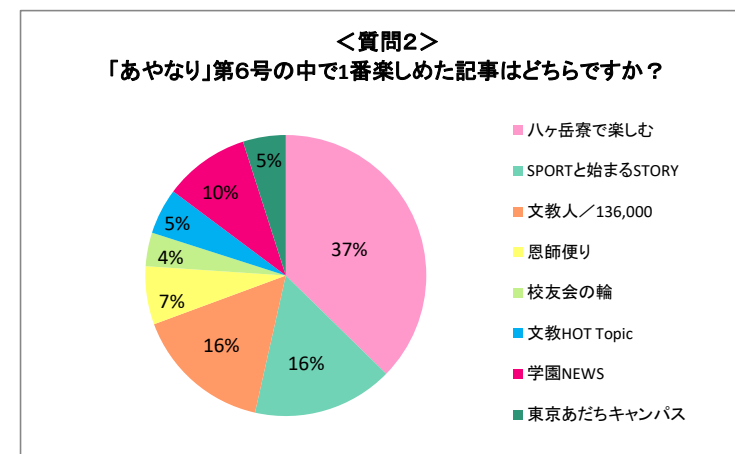

◆2、「あやなり」第6号(2019年7月発行) アンケート用紙返信数

出身校別アンケート返信数

所属校	2019年アンケート返信数					<<参考>> 発送数に対する返信数	
	男	女	入力なし	合計	割合	発送数	割合
文教大学	28	86	2	116	63.0%	49,050	0.2%
文教大学女子短期大学部	0	41	0	41	22.3%	18,398	0.2%
文教大学経営情報専門学校	0	2	1	3	1.6%	1,564	0.2%
文教大学附属中学校高等学校	2	10	0	12	6.5%	9,313	0.1%
石川台小学校	2	2	0	4	2.2%	1,214	0.3%
溝の口小学校	1	0	0	1	0.5%	260	0.4%
旗の台幼稚園	0	0	0	0	0.0%	1,800	0.0%
溝の口幼稚園	0	0	0	0	0.0%	458	0.0%
越谷幼稚園	0	1	0	1	0.5%	501	0.2%
退職教職員	0	0	0	0	0.0%	312	0.0%
現職教職員	0	0	0	0	0.0%	-	-
その他(空欄等)	0	4	2	6	3.3%	-	-
合計	33	146	5	184	100.0%	82,870	-

年齢別アンケート返信数

所属校	10代	20代	30代	40代	50代	60代	70代	80代	90代	合計
文教大学	0	15	29	28	23	17	1	0	0	113
文教大学女子短期大学部	0	1	1	12	11	6	6	1	0	38
文教大学経営情報専門学校	0	0	0	1	2	0	0	0	0	3
文教大学附属中学校高等学校	1	1	2	1	1	2	3	1	0	12
石川台小学校	1	0	0	0	1	2	0	0	0	4
溝の口小学校	0	0	0	0	0	1	0	0	0	1
旗の台幼稚園	0	0	0	0	0	0	0	0	0	0
溝の口幼稚園	0	0	0	0	0	0	0	0	0	0
越谷幼稚園	0	0	0	1	0	0	0	0	0	1
退職教職員	0	0	0	0	0	0	0	0	0	0
現職教職員	0	0	0	0	0	0	0	0	0	0
その他(空欄等)	0	0	0	0	2	2	1	0	0	5
合計	2	17	32	43	40	30	11	2	0	177

◆3、「あやなり」第5号アンケート集計結果(全体)

<質問1> 「あやなり」第6号はご満足いただけましたか？	とても満足	満足	どちらとも言えない	不満	とても不満
	42	110	20	0	0

<質問2> 「あやなり」第6号の中で楽しめた記事はどちらですか？ ※複数回答有り	ハケ岳寮で楽しむ	SPORTと始まるSTORY	文教人／136.000	恩師便り	校友会の輪
	106	46	45	19	11
	文教HOT Topic	学園NEWS	東京あだちキャンパス		
	15	28	14		

<質問3> 「あやなり」Webサイトで1番楽しめたコーナーは どちらですか？	ハケ岳寮で楽しむ	スポーツと始まるストーリー	文教人 in web	恩師便り	学食紹介 文教グルメ
	40	15	10	3	24
	卒業生のお店紹介	校舎アルバム	その他	見ていない	
	9	5	1	55	

◆4、出身校別アンケート集計結果

<質問1(「あやなり」第6号はご満足いただけましたか?)> 出身校別アンケート結果

所属校	<質問1>集計結果					合計
	とても満足	満足	どちらとも言えない	不満	とても不満	
文教大学	25	67	15	0	0	107
文教大学女子短期大学部	10	26	3	0	0	39
文教大学経営情報専門学校	1	2	0	0	0	3
文教大学附属中学校高等学校	3	8	1	0	0	12
石川台小学校	1	3	0	0	0	4
溝の口小学校	0	1	0	0	0	1
旗の台幼稚園	0	0	0	0	0	0
溝の口幼稚園	0	0	0	0	0	0
越谷幼稚園	0	1	0	0	0	1
退職教職員	0	0	0	0	0	0
現職教職員	0	0	0	0	0	0
その他(空欄等)	2	2	1	0	0	5
合計	42	110	20	0	0	172