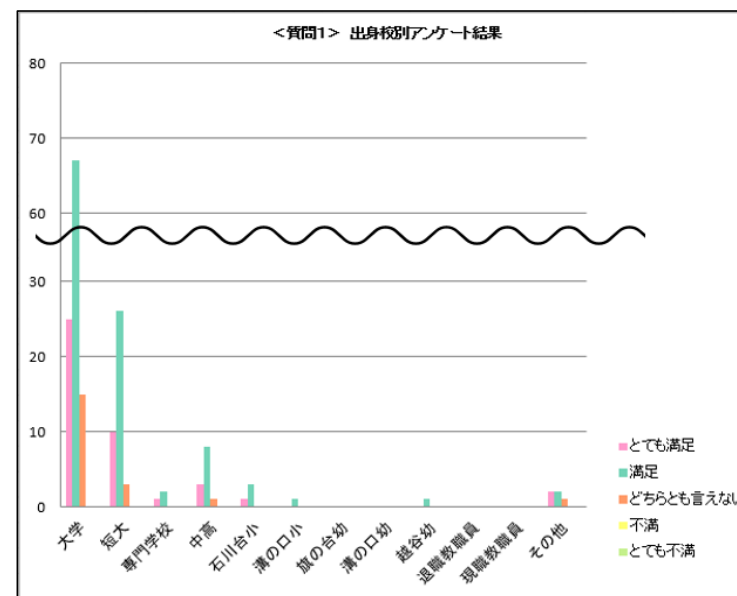

◆4、出身校別アンケート集計結果

<質問1(「あやなり」第6号はご満足いただけましたか?)> 出身校別アンケート結果

所属校	<質問1>集計結果					合計
	とても満足	満足	どちらとも言えない	不満	とても不満	
文教大学	25	67	15	0	0	107
文教大学女子短期大学部	10	26	3	0	0	39
文教大学経営情報専門学校	1	2	0	0	0	3
文教大学附属中学校高等学校	3	8	1	0	0	12
石川台小学校	1	3	0	0	0	4
溝の口小学校	0	1	0	0	0	1
旗の台幼稚園	0	0	0	0	0	0
溝の口幼稚園	0	0	0	0	0	0
越谷幼稚園	0	1	0	0	0	1
退職教職員	0	0	0	0	0	0
現職教職員	0	0	0	0	0	0
その他(空欄等)	2	2	1	0	0	5
合計	42	110	20	0	0	172