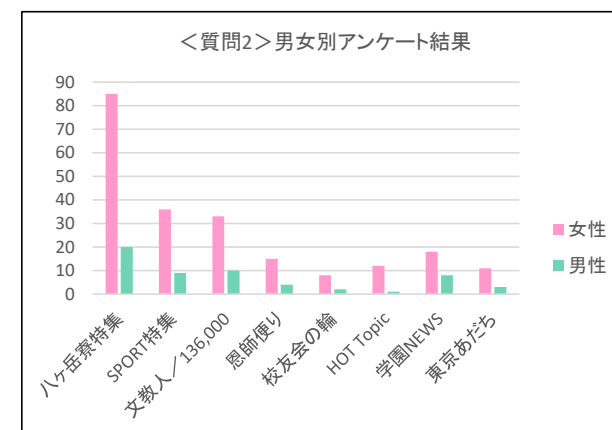

<質問3(「あやなり」Webサイトで1番楽しめたコーナーはどちらですか?)> 年齢別アンケート結果

年齢	<質問3>結果									
	ハケ岳寮で楽しむ	スポーツと始まるストーリー	文教人 in web	恩師便り	学食紹介 文教グルメ	卒業生のお店紹介	校舎アルバム	その他	見ていない	合計
10代	1	0	0	0	1	0	0	0	0	2
20代	3	0	2	0	4	2	1	0	6	18
30代	8	0	2	0	3	0	0	0	16	29
40代	8	4	2	1	8	1	1	0	12	37
50代	9	3	3	0	5	4	0	0	11	35
60代	9	5	0	1	2	2	2	0	6	27
70代	2	3	1	1	0	0	0	1	1	9
80代	0	0	0	0	0	0	1	0	0	1
90代	0	0	0	0	0	0	0	0	0	0
合計	40	15	10	3	23	9	5	1	52	158

◆6、男女別アンケート集計結果

＜質問1(「あやなり」第6号はご満足いただけましたか?)＞ 男女別アンケート結果

性別	＜質問1＞結果					合計
	とても満足	満足	どちらとも言えない	不満	とても不満	
女性	33	90	13	0	0	136
男性	9	17	6	0	0	32
合計	42	107	19	0	0	168

＜質問2(「あやなり」第6号の中で楽しめた記事はどちらですか?)＞ 男女別アンケート結果

性別	＜質問2＞結果								合計
	ハケ岳寮で楽しむ	SPORTと始まるSTORY	文教人／136,000	恩師便り	校友会の輪	文教HOT Topic	学園NEWS	東京あだちキャンパス	
女性	85	36	33	15	8	12	18	11	218
男性	20	9	10	4	2	1	8	3	57
合計	105	45	43	19	10	13	26	14	275

＜質問3(「あやなり」Webサイトで1番楽しめたコーナーはどちらですか?)＞ 年齢別アンケート結果