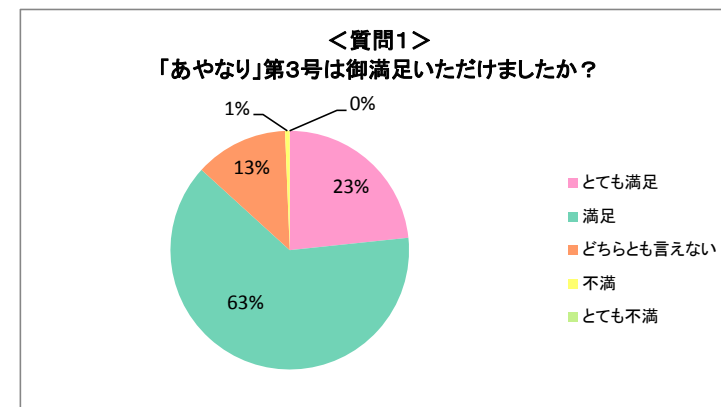

## ◆2、「あやなり」第3号(2016年7月発行) アンケート用紙返信数

### 出身校別アンケート返信数

所属校	2016年アンケート返信数					<<参考>> 発送数に対する返信数	
	男	女	入力なし	合計	割合	発送数	割合
文教大学	76	146	0	222	68.3%	45,289	0.5%
文教大学女子短期大学部	0	59	0	59	18.2%	19,297	0.3%
文教大学経営情報専門学校	0	5	0	5	1.5%	1,681	0.3%
文教大学附属中学校高等学校	0	22	0	22	6.8%	9,453	0.2%
石川台小学校	1	2	0	3	0.9%	1,186	0.3%
溝の口小学校	2	0	0	2	0.6%	280	0.7%
旗の台幼稚園	3	2	0	5	1.5%	1,848	0.3%
溝の口幼稚園	0	1	0	1	0.3%	854	0.1%
越谷幼稚園	1	0	0	1	0.3%	537	0.2%
退職教職員	3	1	0	4	1.2%	268	1.5%
その他(空欄等)	0	0	1	1	0.3%	-	-
合計	86	238	1	325	100.0%	80,693	-

### 年齢別アンケート返信数

所属校	10代	20代	30代	40代	50代	60代	70代	80代	90代	合計
文教大学	0	24	64	62	48	17	1	0	0	216
文教大学女子短期大学部	0	1	12	16	15	8	4	1	0	57
文教大学経営情報専門学校	0	1	0	4	0	0	0	0	0	5
文教大学附属中学校高等学校	1	1	1	8	2	5	0	3	1	22
石川台小学校	1	0	0	0	1	1	0	0	0	3
溝の口小学校	0	0	0	0	2	0	0	0	0	2
旗の台幼稚園	1	0	0	1	0	0	0	0	0	2
溝の口幼稚園	0	0	0	1	0	0	0	0	0	1
越谷幼稚園	0	0	0	0	0	0	0	0	0	0
退職教職員	0	0	0	0	0	1	0	0	0	1
その他(空欄等)	0	0	3	0	0	0	0	0	0	3
合計	3	27	80	92	68	32	5	4	1	312

◆3、「あやなり」第3号アンケート集計結果(全体)

<質問1> 「あやなり」第3号は御満足いただけましたか？	とても満足	満足	どちらとも言えない	不満	とても不満
	74	201	40	2	0

<質問2> 「あやなり」第3号の中で1番楽しめた記事はどちらですか？ ※複数回答有り	文教人／130,000	おもいで学舎	恩師便り	文教スピリット	校友会の輪	学園NEWS
	166	142	54	52	18	51