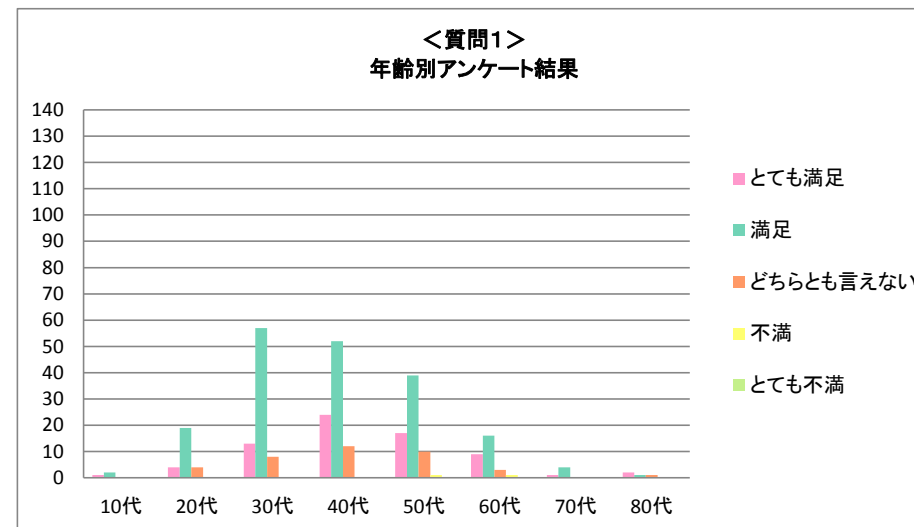

<質問3(「あやなり」Webサイトで1番楽しめたコーナーはどちらですか?)> 出身校別アンケート結果

所属校	<質問3>結果						合計
	文教人対談	文教人 in web	恩師便り	校舎アルバム	その他	見ていない	
文教大学	24	18	10	23	1	120	196
文教大学女子短期大学部	0	0	2	9	1	34	46
文教大学経営情報専門学校	1	0	2	1	0	1	4
文教大学付属中学校高等学校	2	2	3	6	0	10	23
石川台小学校	0	0	0	1	0	1	2
溝の口小学校	0	0	1	0	0	1	2
旗の台幼稚園	0	0	0	1	0	1	2
溝の口幼稚園	0	0	0	1	0	0	1
越谷幼稚園	0	0	0	0	0	0	0
退職教職員	0	0	0	0	0	0	0
その他(空欄等)	0	0	0	3	0	1	4
合計	27	20	18	45	2	169	280

## ◆5、年齢別アンケート集計結果

<質問1(「あやなり」第3号は御満足いただけましたか?)> 年齢別アンケート結果

年齢	<質問1>結果					合計
	とても満足	満足	どちらとも言えない	不満	とても不満	
10代	1	2	0	0	0	3
20代	4	19	4	0	0	27
30代	13	57	8	0	0	78
40代	24	52	12	0	0	88
50代	17	39	10	1	0	67
60代	9	16	3	1	0	29
70代	1	4	0	0	0	5
80代	2	1	1	0	0	4
90代	0	1	0	0	0	1
合計	71	191	38	2	0	302