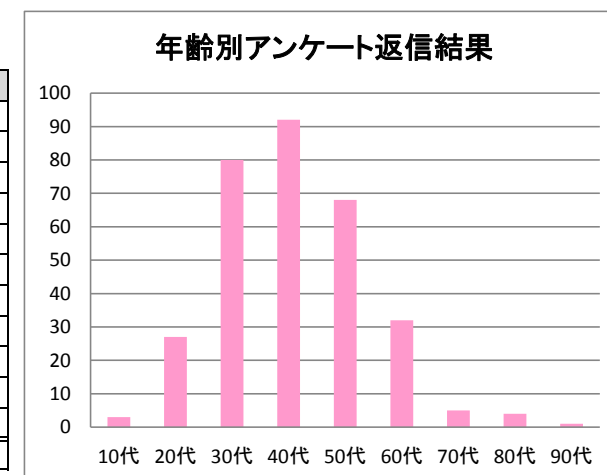

年齢別アンケート返信数

所属校	10代	20代	30代	40代	50代	60代	70代	80代	90代	合計
文教大学	0	24	64	62	48	17	1	0	0	216
文教大学女子短期大学部	0	1	12	16	15	8	4	1	0	57
文教大学経営情報専門学校	0	1	0	4	0	0	0	0	0	5
文教大学附属中学校高等学校	1	1	1	8	2	5	0	3	1	22
石川台小学校	1	0	0	0	1	1	0	0	0	3
溝の口小学校	0	0	0	0	2	0	0	0	0	2
旗の台幼稚園	1	0	0	1	0	0	0	0	0	2
溝の口幼稚園	0	0	0	1	0	0	0	0	0	1
越谷幼稚園	0	0	0	0	0	0	0	0	0	0
退職教職員	0	0	0	0	0	1	0	0	0	1
その他(空欄等)	0	0	3	0	0	0	0	0	0	3
合計	3	27	80	92	68	32	5	4	1	312