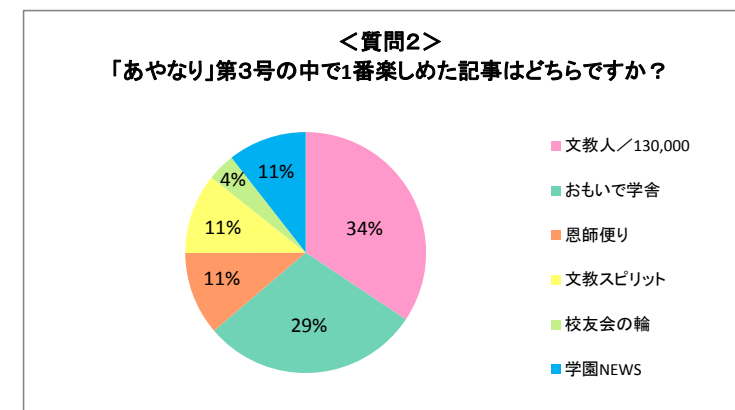

### 出身校別アンケート返信数

所属校	2016年アンケート返信数					<<参考>> 発送数に対する返信数	
	男	女	入力なし	合計	割合	発送数	割合
文教大学	76	146	0	222	68.3%	45,289	0.5%
文教大学女子短期大学部	0	59	0	59	18.2%	19,297	0.3%
文教大学経営情報専門学校	0	5	0	5	1.5%	1,681	0.3%
文教大学附属中学校高等学校	0	22	0	22	6.8%	9,453	0.2%
石川台小学校	1	2	0	3	0.9%	1,186	0.3%
溝の口小学校	2	0	0	2	0.6%	280	0.7%
旗の台幼稚園	3	2	0	5	1.5%	1,848	0.3%
溝の口幼稚園	0	1	0	1	0.3%	854	0.1%
越谷幼稚園	1	0	0	1	0.3%	537	0.2%
退職教職員	3	1	0	4	1.2%	268	1.5%
その他(空欄等)	0	0	1	1	0.3%	-	-
合計	86	238	1	325	100.0%	80,693	-

### 年齢別アンケート返信数

所属校	10代	20代	30代	40代	50代	60代	70代	80代	90代	合計
文教大学	0	24	64	62	48	17	1	0	0	216
文教大学女子短期大学部	0	1	12	16	15	8	4	1	0	57
文教大学経営情報専門学校	0	1	0	4	0	0	0	0	0	5
文教大学附属中学校高等学校	1	1	1	8	2	5	0	3	1	22
石川台小学校	1	0	0	0	1	1	0	0	0	3
溝の口小学校	0	0	0	0	2	0	0	0	0	2
旗の台幼稚園	1	0	0	1	0	0	0	0	0	2
溝の口幼稚園	0	0	0	1	0	0	0	0	0	1
越谷幼稚園	0	0	0	0	0	0	0	0	0	0
退職教職員	0	0	0	0	0	1	0	0	0	1
その他(空欄等)	0	0	3	0	0	0	0	0	0	3
合計	3	27	80	92	68	32	5	4	1	312

◆3、「あやなり」第3号アンケート集計結果(全体)

<質問1> 「あやなり」第3号は御満足いただけましたか？	とても満足	満足	どちらとも言えない	不満	とても不満
	74	201	40	2	0

<質問2> 「あやなり」第3号の中で1番楽しめた記事はどちらですか？ ※複数回答有り	文教人／130,000	おもいで学舎	恩師便り	文教スピリット	校友会の輪	学園NEWS
	166	142	54	52	18	51