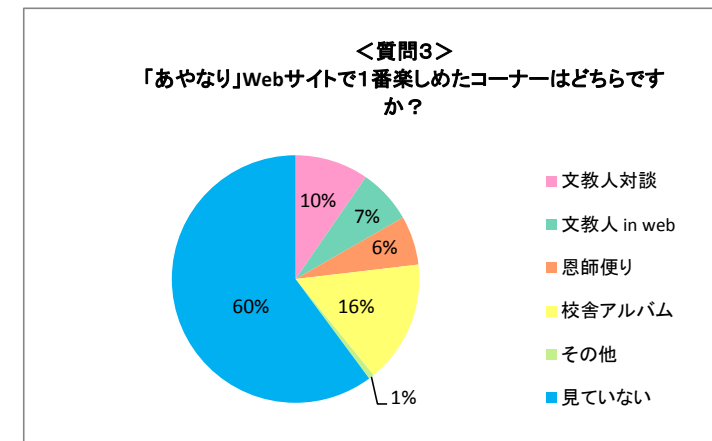

### 出身校別アンケート返信数

所属校	2016年アンケート返信数					<<参考>> 発送数に対する返信数	
	男	女	入力なし	合計	割合	発送数	割合
文教大学	76	146	0	222	68.3%	45,289	0.5%
文教大学女子短期大学部	0	59	0	59	18.2%	19,297	0.3%
文教大学経営情報専門学校	0	5	0	5	1.5%	1,681	0.3%
文教大学附属中学校高等学校	0	22	0	22	6.8%	9,453	0.2%
石川台小学校	1	2	0	3	0.9%	1,186	0.3%
溝の口小学校	2	0	0	2	0.6%	280	0.7%
旗の台幼稚園	3	2	0	5	1.5%	1,848	0.3%
溝の口幼稚園	0	1	0	1	0.3%	854	0.1%
越谷幼稚園	1	0	0	1	0.3%	537	0.2%
退職教職員	3	1	0	4	1.2%	268	1.5%
その他(空欄等)	0	0	1	1	0.3%	-	-
合計	86	238	1	325	100.0%	80,693	-

### 年齢別アンケート返信数

所属校	10代	20代	30代	40代	50代	60代	70代	80代	90代	合計
文教大学	0	24	64	62	48	17	1	0	0	216
文教大学女子短期大学部	0	1	12	16	15	8	4	1	0	57
文教大学経営情報専門学校	0	1	0	4	0	0	0	0	0	5
文教大学附属中学校高等学校	1	1	1	8	2	5	0	3	1	22
石川台小学校	1	0	0	0	1	1	0	0	0	3
溝の口小学校	0	0	0	0	2	0	0	0	0	2
旗の台幼稚園	1	0	0	1	0	0	0	0	0	2
溝の口幼稚園	0	0	0	1	0	0	0	0	0	1
越谷幼稚園	0	0	0	0	0	0	0	0	0	0
退職教職員	0	0	0	0	0	1	0	0	0	1
その他(空欄等)	0	0	3	0	0	0	0	0	0	3
合計	3	27	80	92	68	32	5	4	1	312

◆3、「あやなり」第3号アンケート集計結果(全体)

<質問1> 「あやなり」第3号は御満足いただけましたか？	とても満足	満足	どちらとも言えない	不満	とても不満
	74	201	40	2	0

<質問2> 「あやなり」第3号の中で1番楽しめた記事はどちらですか？ ※複数回答有り	文教人／130,000	おもいで学舎	恩師便り	文教スピリット	校友会の輪	学園NEWS
	166	142	54	52	18	51

<質問3> 「あやなり」Webサイトで1番楽しめたコーナーは どちらですか？	文教人対談	文教人 in web	恩師便り	校舎アルバム	その他	見ていない
		27	20	18	45	2