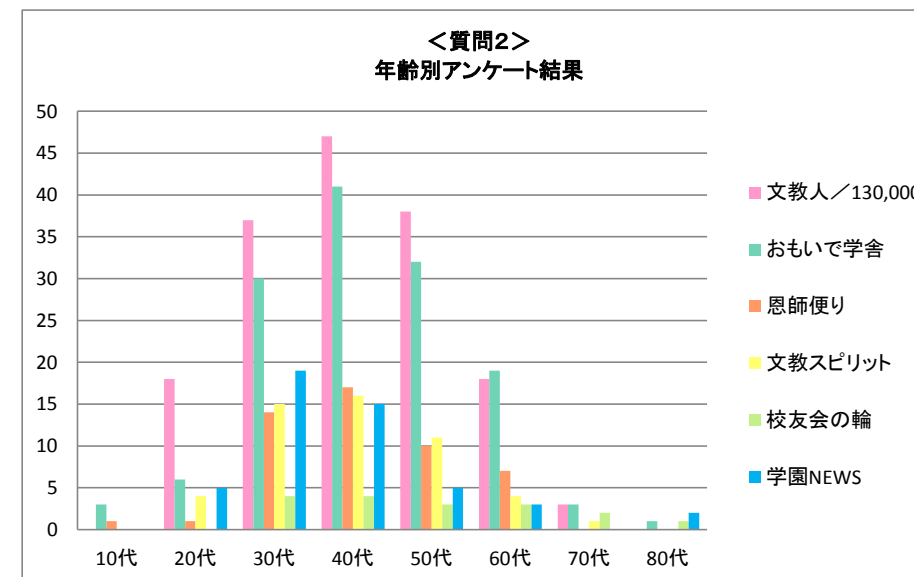

<質問3(「あやなり」Webサイトで1番楽しめたコーナーはどちらですか?)> 出身校別アンケート結果

所属校	<質問3>結果						合計
	文教人対談	文教人 in web	恩師便り	校舎アルバム	その他	見ていない	
文教大学	24	18	10	23	1	120	196
文教大学女子短期大学部	0	0	2	9	1	34	46
文教大学経営情報専門学校	1	0	2	1	0	1	4
文教大学付属中学校高等学校	2	2	3	6	0	10	23
石川台小学校	0	0	0	1	0	1	2
溝の口小学校	0	0	1	0	0	1	2
旗の台幼稚園	0	0	0	1	0	1	2
溝の口幼稚園	0	0	0	1	0	0	1
越谷幼稚園	0	0	0	0	0	0	0
退職教職員	0	0	0	0	0	0	0
その他(空欄等)	0	0	0	3	0	1	4
合計	27	20	18	45	2	169	280

## ◆5、年齢別アンケート集計結果

<質問1(「あやなり」第3号は御満足いただけましたか?)> 年齢別アンケート結果

年齢	<質問1>結果					合計
	とても満足	満足	どちらとも言えない	不満	とても不満	
10代	1	2	0	0	0	3
20代	4	19	4	0	0	27
30代	13	57	8	0	0	78
40代	24	52	12	0	0	88
50代	17	39	10	1	0	67
60代	9	16	3	1	0	29
70代	1	4	0	0	0	5
80代	2	1	1	0	0	4
90代	0	1	0	0	0	1
合計	71	191	38	2	0	302

<質問2(「あやなり」第3号の中で1番楽しめた記事はどちらですか?)> 年齢別アンケート結果

年齢	<質問2>結果						合計
	文教人／130,000	おもいで学舎	恩師便り	文教スピリット	校友会の輪	学園NEWS	
10代	0	3	1	0	0	0	4
20代	18	6	1	4	0	5	34
30代	37	30	14	15	4	19	119
40代	47	41	17	16	4	15	140
50代	38	32	10	11	3	5	99
60代	18	19	7	4	3	3	54
70代	3	3	0	1	2	0	9
80代	0	1	0	0	1	2	4
90代	0	1	0	0	0	0	1
合計	161	136	50	51	17	49	464