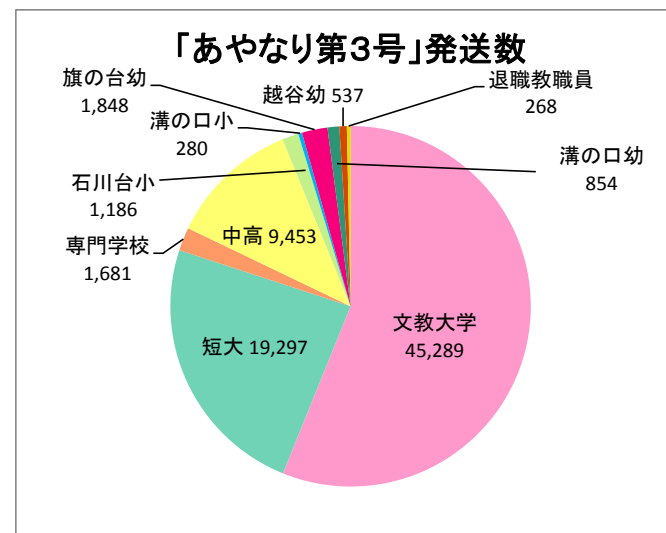

# 「あやなり」第3号(2016年7月発行)アンケート用紙 集計結果

「あやなり」第3号(2016年7月発行)発送時に同封いたしましたアンケート集計結果を、以下の通り御報告いたします。

- ◇ アンケート実施期間：2016年8月1日～
- ◇ 発送数：80,693通（未着記録除く）
- ◇ 返信数：411通（内、① アンケート用紙による回答：408通 ←「あやなり」アンケート回答有り：323通／登録情報変更のみ：85通、② WEBサイトからの回答：3通）
- ◇ 回答率：0.5%

※2016年12月31日時点

## ◆1、「あやなり」第3号(2016年7月発行) 発送結果

同窓会別発送数(住所判明者のみ&名寄せ済)

所属校	2016年度「あやなり」		<<参考>> 2015年度「あやなり」	
	発送数	割合	発送数	割合
文教大学	45,289	56.1%	44,168	55.1%
文教大学女子短期大学部	19,297	23.9%	19,629	24.5%
文教大学経営情報専門学校	1,681	2.1%	1,719	2.1%
文教大学附属中学校高等学校	9,453	11.7%	9,487	11.8%
石川台小学校	1,186	1.5%	1,185	1.5%
溝の口小学校	280	0.3%	359	0.4%
旗の台幼稚園	1,848	2.3%	1,870	2.3%
溝の口幼稚園	854	1.1%	889	1.1%
越谷幼稚園	537	0.7%	537	0.7%
退職教職員	268	0.3%	258	0.3%
合計	80,693	100.0%	80,101	100.0%