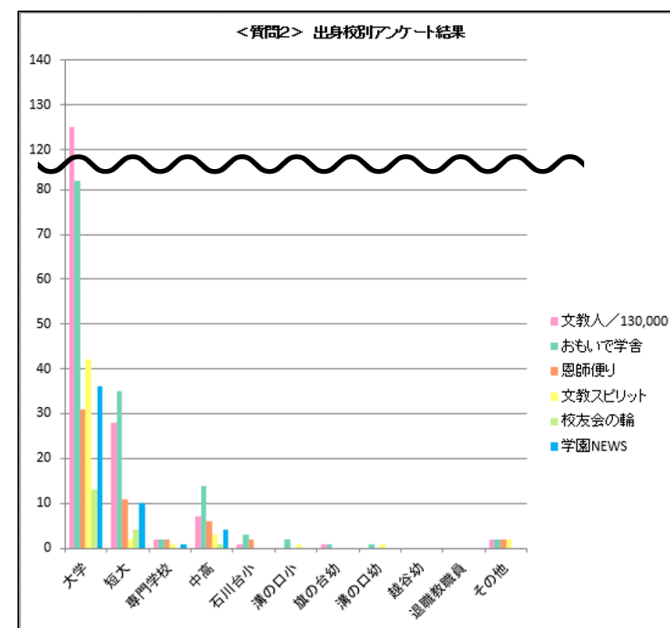

<質問2(「あやなり」第3号の中で1番楽しめた記事はどちらですか?)> 出身校別アンケート結果

所属校	＜質問2＞結果						合計
	文教人／130,000	おもいで学舎	恩師便り	文教スピリット	校友会の輪	学園NEWS	
文教大学	125	82	31	42	13	36	329
文教大学女子短期大学部	28	35	11	2	4	10	90
文教大学経営情報専門学校	2	2	2	1	0	1	8
文教大学附属中学校高等学校	7	14	6	3	1	4	35
石川台小学校	1	3	2	0	0	0	6
溝の口小学校	0	2	0	1	0	0	3
旗の台幼稚園	1	1	0	0	0	0	2
溝の口幼稚園	0	1	0	1	0	0	2
越谷幼稚園	0	0	0	0	0	0	0
退職教職員	0	0	0	0	0	0	0
その他(空欄等)	2	2	2	2	0	0	8
合計	166	142	54	52	18	51	483