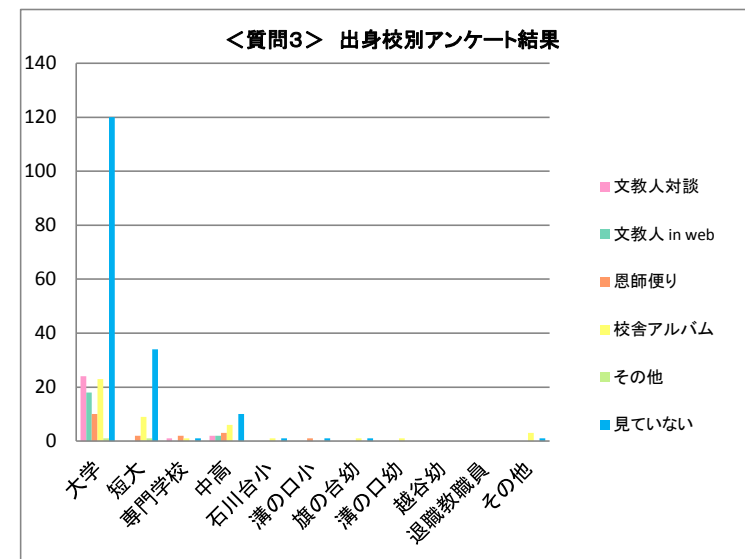

<質問3(「あやなり」Webサイトで1番楽しめたコーナーはどちらですか?)> 出身校別アンケート結果

所属校	<質問3>結果						合計
	文教人対談	文教人 in web	恩師便り	校舎アルバム	その他	見ていない	
文教大学	24	18	10	23	1	120	196
文教大学女子短期大学部	0	0	2	9	1	34	46
文教大学経営情報専門学校	1	0	2	1	0	1	4
文教大学付属中学校高等学校	2	2	3	6	0	10	23
石川台小学校	0	0	0	1	0	1	2
溝の口小学校	0	0	1	0	0	1	2
旗の台幼稚園	0	0	0	1	0	1	2
溝の口幼稚園	0	0	0	1	0	0	1
越谷幼稚園	0	0	0	0	0	0	0
退職教職員	0	0	0	0	0	0	0
その他(空欄等)	0	0	0	3	0	1	4
合計	27	20	18	45	2	169	280