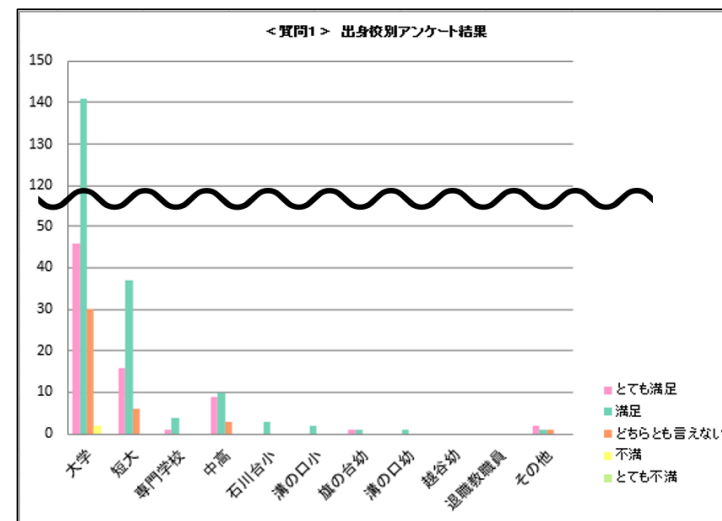

◆4、出身校別アンケート集計結果

<質問1(「あやなり」第3号は御満足いただけましたか?)> 出身校別アンケート結果

所属校	＜質問1＞集計結果					合計
	とても満足	満足	どちらとも言えない	不満	とても不満	
文教大学	46	141	30	2	0	219
文教大学女子短期大学部	16	37	6	0	0	59
文教大学経営情報専門学校	1	4	0	0	0	5
文教大学附属中学校高等学校	9	10	3	0	0	22
石川台小学校	0	3	0	0	0	3
溝の口小学校	0	2	0	0	0	2
旗の台幼稚園	1	1	0	0	0	2
溝の口幼稚園	0	1	0	0	0	1
越谷幼稚園	0	0	0	0	0	0
退職教職員	0	0	0	0	0	0
その他(空欄等)	2	1	1	0	0	4
合計	75	200	40	2	0	317