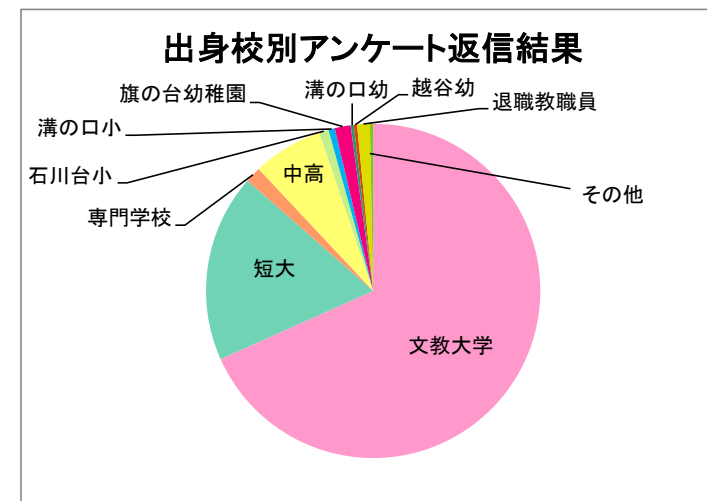

## ◆1、「あやなり」第3号(2016年7月発行) 発送結果

同窓会別発送数(住所判明者のみ&名寄せ済)

所属校	2016年度「あやなり」		<<参考>> 2015年度「あやなり」	
	発送数	割合	発送数	割合
文教大学	45,289	56.1%	44,168	55.1%
文教大学女子短期大学部	19,297	23.9%	19,629	24.5%
文教大学経営情報専門学校	1,681	2.1%	1,719	2.1%
文教大学附属中学校高等学校	9,453	11.7%	9,487	11.8%
石川台小学校	1,186	1.5%	1,185	1.5%
溝の口小学校	280	0.3%	359	0.4%
旗の台幼稚園	1,848	2.3%	1,870	2.3%
溝の口幼稚園	854	1.1%	889	1.1%
越谷幼稚園	537	0.7%	537	0.7%
退職教職員	268	0.3%	258	0.3%
合計	80,693	100.0%	80,101	100.0%

## ◆2、「あやなり」第3号(2016年7月発行) アンケート用紙返信数

### 出身校別アンケート返信数

所属校	2016年アンケート返信数					<<参考>> 発送数に対する返信数	
	男	女	入力なし	合計	割合	発送数	割合
文教大学	76	146	0	222	68.3%	45,289	0.5%
文教大学女子短期大学部	0	59	0	59	18.2%	19,297	0.3%
文教大学経営情報専門学校	0	5	0	5	1.5%	1,681	0.3%
文教大学附属中学校高等学校	0	22	0	22	6.8%	9,453	0.2%
石川台小学校	1	2	0	3	0.9%	1,186	0.3%
溝の口小学校	2	0	0	2	0.6%	280	0.7%
旗の台幼稚園	3	2	0	5	1.5%	1,848	0.3%
溝の口幼稚園	0	1	0	1	0.3%	854	0.1%
越谷幼稚園	1	0	0	1	0.3%	537	0.2%
退職教職員	3	1	0	4	1.2%	268	1.5%
その他(空欄等)	0	0	1	1	0.3%	-	-
合計	86	238	1	325	100.0%	80,693	-